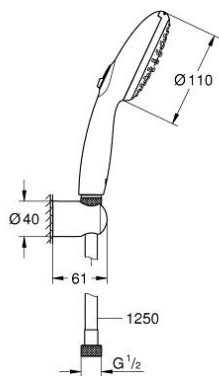

27 799 003 TEMPESTA 110 ДУШЕВОЙ НАБОР НАСТЕННЫЙ С РУЧНЫМ ДУШЕМ, 2 РЕЖИМА СТРУИ (RAIN, JET)

ОПИСАНИЕ ПРОДУКТА

- Colour: хром
- в комплект входят:
- ручной душ Tempesta 110 (27 597)
- максимальный расход (при 3 бар): 13,5 л/мин
- не регулируемый настенный держатель Tempesta (28 605)
- Relexaflex душевой шланг 1250 мм 1/2" x 1/2" (28 150)
- GROHE SmartSwitch - выбор режима струи с помощью поворота диска
- GROHE DreamSpray превосходный поток воды
- GROHE LongLife Finish - стойкое долговечное покрытие
- GROHE SpeedClean система против известковых отложений
- Inner WaterGuide - внутренняя изоляция потока воды
- ShockProof силиконовое кольцо, предотвращающее повреждение поверхности при падении ручного душа
- минимальное давление 1,0 бар
- может использоваться с проточным водонагревателем
- профессиональная серия

27 799 003 **TEMPESTA 110 ДУШЕВОЙ НАБОР НАСТЕННЫЙ С РУЧНЫМ ДУШЕМ, 2 РЕЖИМА СТРУИ (RAIN, JET)**

ЗАПАСНЫЕ ЧАСТИ

1: Сетка (Spare part-nr. 0700200M)