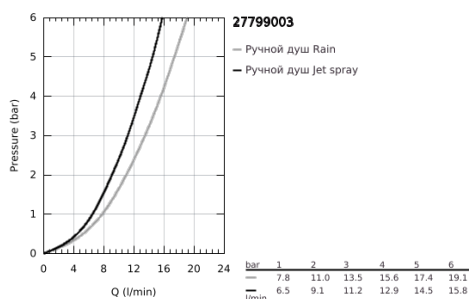

27 799 003 TEMPESTA 110 ДУШЕВОЙ НАБОР НАСТЕННЫЙ С РУЧНЫМ ДУШЕМ, 2 РЕЖИМА СТРУИ (RAIN, JET)

ОПИСАНИЕ ПРОДУКТА

- Colour: хром
- в комплект входят:
- ручной душ Tempesta 110 (27 597)
- максимальный расход (при 3 бар): 13,5 л/мин
- не регулируемый настенный держатель Tempesta (28 605)
- Relexaflex душевой шланг 1250 мм 1/2" x 1/2" (28 150)
- GROHE SmartSwitch - выбор режима струи с помощью поворота диска
- GROHE DreamSpray превосходный поток воды
- GROHE LongLife Finish - стойкое долговечное покрытие
- GROHE SpeedClean система против известковых отложений
- Inner WaterGuide - внутренняя изоляция потока воды
- ShockProof силиконовое кольцо, предотвращающее повреждение поверхности при падении ручного душа
- минимальное давление 1,0 бар
- может использоваться с проточным водонагревателем
- профессиональная серия