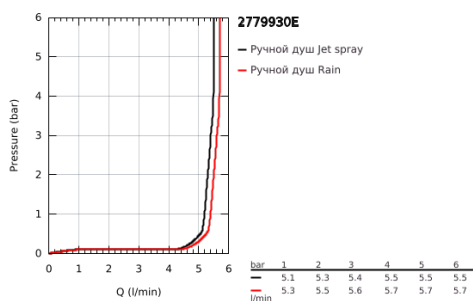

27 799 30E TEMPESTA 110 ДУШЕВОЙ НАБОР НАСТЕННЫЙ С РУЧНЫМ ДУШЕМ, 2 РЕЖИМА СТРУИ (RAIN, JET)

ОПИСАНИЕ ПРОДУКТА

- Colour: хром
- в комплект входят:
- ручной душ Tempesta 110 (27 597)
- максимальный расход (при 3 бар): 5,6 л/мин
- не регулируемый настенный держатель Tempesta (28 605)
- Relaxaflex душевой шланг 1250 мм 1/2" x 1/2" (28 150)
- GROHE SmartSwitch - выбор режима струи с помощью поворота диска
- GROHE DreamSpray превосходный поток воды
- GROHE LongLife Finish - стойкое долговечное покрытие
- GROHE SpeedClean система против известковых отложений
- Inner WaterGuide - внутренняя изоляция потока воды
- ShockProof силиконовое кольцо, предотвращающее повреждение поверхности при падении ручного душа
- минимальное давление 1,0 бар
- может использоваться с проточным водонагревателем
- профессиональная серия