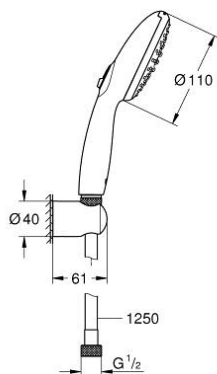

27 799 30E TEMPESTA 110 ДУШЕВОЙ НАБОР НАСТЕННЫЙ С РУЧНЫМ ДУШЕМ, 2 РЕЖИМА СТРУИ (RAIN, JET)

ОПИСАНИЕ ПРОДУКТА

- Colour: хром
- в комплект входят:
- ручной душ Tempesta 110 (27 597)
- максимальный расход (при 3 бар): 5,6 л/мин
- не регулируемый настенный держатель Tempesta (28 605)
- Relaxaflex душевой шланг 1250 мм 1/2" x 1/2" (28 150)
- GROHE SmartSwitch - выбор режима струи с помощью поворота диска
- GROHE DreamSpray превосходный поток воды
- GROHE LongLife Finish - стойкое долговечное покрытие
- GROHE SpeedClean система против известковых отложений
- Inner WaterGuide - внутренняя изоляция потока воды
- ShockProof силиконовое кольцо, предотвращающее повреждение поверхности при падении ручного душа
- минимальное давление 1,0 бар
- может использоваться с проточным водонагревателем
- профессиональная серия

27 799 30E **TEMPESTA 110 ДУШЕВОЙ НАБОР НАСТЕННЫЙ С РУЧНЫМ ДУШЕМ, 2 РЕЖИМА СТРУИ (RAIN, JET)**

ЗАПАСНЫЕ ЧАСТИ

1: Сетка (Spare part-nr. 0700200M)