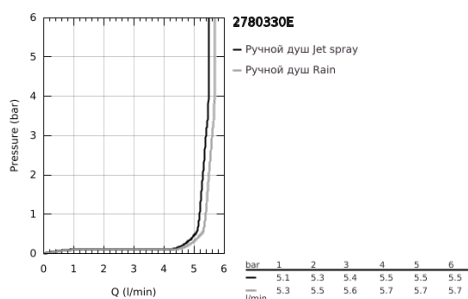

27 803 30E TEMPESTA 110 ДУШЕВОЙ НАБОР НАСТЕННЫЙ С РУЧНЫМ ДУШЕМ, 2 РЕЖИМА СТРУИ (RAIN, JET)

ОПИСАНИЕ ПРОДУКТА

- Colour: хром
- в комплект входят:
- ручной душ Tempesta 110 (27 597)
- максимальный расход (при 3 бар): 5,6 л/мин
- не регулируемый настенный держатель Tempesta (28 605)
- душевой шланг Relexaflex 1500 мм 1/2" x 1/2" (28 151)
- GROHE SmartSwitch - выбор режима струи с помощью поворота диска
- GROHE DreamSpray превосходный поток воды
- GROHE LongLife Finish - стойкое долговечное покрытие
- GROHE SpeedClean система против известковых отложений
- Inner WaterGuide - внутренняя изоляция потока воды
- ShockProof силиконовое кольцо, предотвращающее повреждение поверхности при падении ручного душа
- минимальное давление 1,0 бар
- может использоваться с проточным водонагревателем
- профессиональная серия