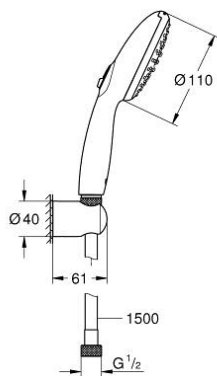

27 803 30E TEMPESTA 110 ДУШЕВОЙ НАБОР НАСТЕННЫЙ С РУЧНЫМ ДУШЕМ, 2 РЕЖИМА СТРУИ (RAIN, JET)

ОПИСАНИЕ ПРОДУКТА

- Colour: хром
- в комплект входят:
- ручной душ Tempesta 110 (27 597)
- максимальный расход (при 3 бар): 5,6 л/мин
- не регулируемый настенный держатель Tempesta (28 605)
- душевой шланг Relexaflex 1500 мм 1/2" x 1/2" (28 151)
- GROHE SmartSwitch - выбор режима струи с помощью поворота диска
- GROHE DreamSpray превосходный поток воды
- GROHE LongLife Finish - стойкое долговечное покрытие
- GROHE SpeedClean система против известковых отложений
- Inner WaterGuide - внутренняя изоляция потока воды
- ShockProof силиконовое кольцо, предотвращающее повреждение поверхности при падении ручного душа
- минимальное давление 1,0 бар
- может использоваться с проточным водонагревателем
- профессиональная серия

27 803 30E TEMPESTA 110 ДУШЕВОЙ НАБОР НАСТЕННЫЙ С РУЧНЫМ ДУШЕМ, 2 РЕЖИМА СТРУИ (RAIN, JET)

ЗАПАСНЫЕ ЧАСТИ

1: Сетка (Spare part-nr. 0700200M)