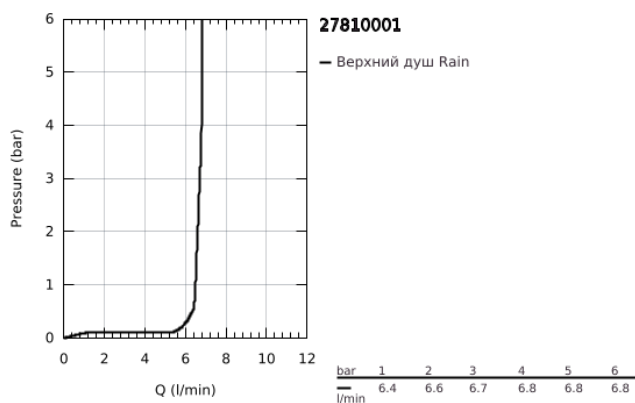

27 810 001 EUPHORIA 110 МОНО ВЕРХНИЙ ДУШ С ОДНИМ РЕЖИМОМ

ОПИСАНИЕ ПРОДУКТА

- Colour: хром
- душевая струя Rain
- максимальный расход (при давлении 3 бара): 6,7 л/мин
- шаровой шарнир
- резьбовое соединение 1/2"
- GROHE EcoJoy Технология совершенного потока при уменьшенном расходе воды
- GROHE DreamSpray превосходный поток воды
- GROHE LongLife Finish - стойкое долговечное покрытие
- GROHE SpeedClean система против известковых отложений
- может использоваться с проточным водонагревателем
- минимальное давление 1,0 бар

27 810 001 EUPHORIA 110 МОНО ВЕРХНИЙ ДУШ С ОДНИМ РЕЖИМОМ

ЗАПАСНЫЕ ЧАСТИ

1: Уплотнение Ø18,5 x Ø12 x 2 (Spare part-nr. 0138900M)

2: Сетка (Spare part-nr. 0676800M)