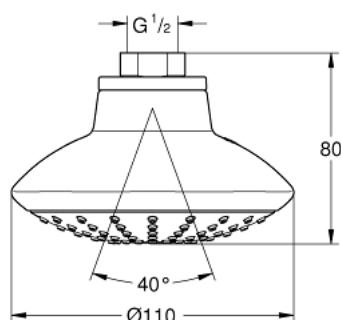

27 810 001 EUPHORIA 110 МОНО ВЕРХНИЙ ДУШ С ОДНИМ РЕЖИМОМ

ОПИСАНИЕ ПРОДУКТА

- Colour: хром
- душевая струя Rain
- максимальный расход (при давлении 3 бара): 6,7 л/мин
- шаровой шарнир
- резьбовое соединение 1/2"
- GROHE EcoJoy Технология совершенного потока при уменьшенном расходе воды
- GROHE DreamSpray превосходный поток воды
- GROHE LongLife Finish - стойкое долговечное покрытие
- GROHE SpeedClean система против известковых отложений
- может использоваться с проточным водонагревателем
- минимальное давление 1,0 бар

27 810 001 EUPHORIA 110 МОНО ВЕРХНИЙ ДУШ С ОДНИМ РЕЖИМОМ

ЗАПАСНЫЕ ЧАСТИ

1: Уплотнение Ø18,5 x Ø12 x 2 (Spare part-nr. 0138900M)

2: Сетка (Spare part-nr. 0676800M)