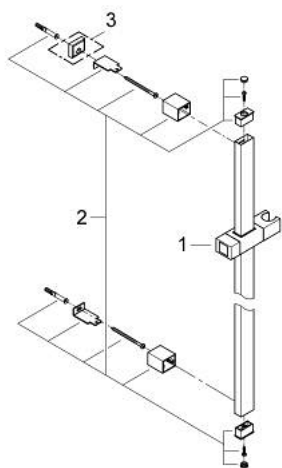

27 841 000 **EUPHORIA CUBE ДУШЕВАЯ ШТАНГА, 900 ММ**

ОПИСАНИЕ ПРОДУКТА

- Colour: хром
- с держателем, скользящим элементом и поворотным держателем
- GROHE LongLife Finish - стойкое долговечное покрытие

27 841 000 EUPHORIA CUBE ДУШЕВАЯ ШТАНГА, 900 MM

ЗАПАСНЫЕ ЧАСТИ

- 1: Скользящий элемент (Spare part-nr. 48180000)
- 2: Держатель душевой штанги (Spare part-nr. 48179000)
- 3: Шайба выравнивания (Spare part-nr. 27845000)*

* Optional accessories