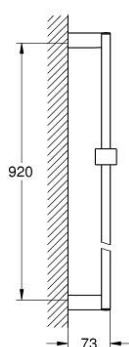

27 841 000 **EUPHORIA CUBE ДУШЕВАЯ ШТАНГА, 900 ММ**

ОПИСАНИЕ ПРОДУКТА

- Colour: хром
- с держателем, скользящим элементом и поворотным держателем
- GROHE LongLife Finish - стойкое долговечное покрытие

27 841 000 EUPHORIA CUBE ДУШЕВАЯ ШТАНГА, 900 MM

ЗАПАСНЫЕ ЧАСТИ

- 1: Скользящий элемент (Spare part-nr. 48180000)
- 2: Держатель душевой штанги (Spare part-nr. 48179000)
- 3: Шайба выравнивания (Spare part-nr. 27845000)*

* Optional accessories