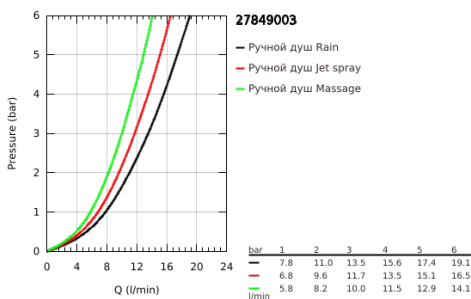

## 27 849 003 TEMPESTA 110 ДУШЕВОЙ НАБОР НАСТЕННЫЙ С РУЧНЫМ ДУШЕМ, 3 РЕЖИМА СТРУИ (RAIN, JET, MASSAGE)

### ОПИСАНИЕ ПРОДУКТА

- Colour: хром
- в комплект входят:
  - ручной душ Tempesta 110 (28 261)
  - максимальный расход (при 3 бар): 13,5 л/мин
  - не регулируемый настенный держатель Tempesta (28 605)
  - душевой шланг Relaxaflex 1750 мм 1/2" x 1/2" (28 154)
  - GROHE SmartSwitch - выбор режима струи с помощью поворота диска
  - GROHE DreamSpray превосходный поток воды
  - GROHE LongLife Finish - стойкое долговечное покрытие
  - GROHE SpeedClean система против известковых отложений
  - Inner WaterGuide - внутренняя изоляция потока воды
  - ShockProof силиконовое кольцо, предотвращающее повреждение поверхности при падении ручного душа
  - минимальное давление 1,0 бар
  - может использоваться с проточным водонагревателем
- профессиональная серия