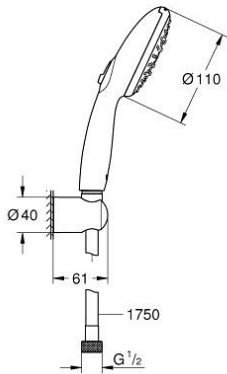

## 27 849 003 TEMPESTA 110 ДУШЕВОЙ НАБОР НАСТЕННЫЙ С РУЧНЫМ ДУШЕМ, 3 РЕЖИМА СТРУИ (RAIN, JET, MASSAGE)

### ОПИСАНИЕ ПРОДУКТА

- Colour: хром
- в комплект входят:
  - ручной душ Tempesta 110 (28 261)
  - максимальный расход (при 3 бар): 13,5 л/мин
  - не регулируемый настенный держатель Tempesta (28 605)
  - душевой шланг Relaxaflex 1750 мм 1/2" x 1/2" (28 154)
  - GROHE SmartSwitch - выбор режима струи с помощью поворота диска
  - GROHE DreamSpray превосходный поток воды
  - GROHE LongLife Finish - стойкое долговечное покрытие
  - GROHE SpeedClean система против известковых отложений
  - Inner WaterGuide - внутренняя изоляция потока воды
  - ShockProof силиконовое кольцо, предотвращающее повреждение поверхности при падении ручного душа
  - минимальное давление 1,0 бар
  - может использоваться с проточным водонагревателем
- профессиональная серия

27 849 003 **TEMPESTA 110 ДУШЕВОЙ НАБОР НАСТЕННЫЙ С РУЧНЫМ ДУШЕМ, 3 РЕЖИМА СТРУИ (RAIN, JET, MASSAGE)**

**ЗАПАСНЫЕ ЧАСТИ**

1: Сетка (Spare part-nr. 0700200M)