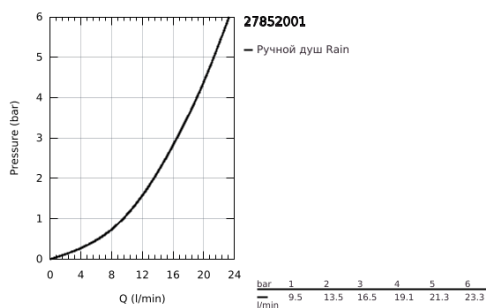

27 852 001 ТЕМПЕСТА 100 РУЧНОЙ ДУШ, 1 РЕЖИМ СТРУИ

ОПИСАНИЕ ПРОДУКТА

- Colour: хром
- душевая струя Rain
- GROHE DreamSpray превосходный поток воды
- GROHE LongLife Finish - стойкое долговечное покрытие
- GROHE SpeedClean система против известковых отложений
- Inner WaterGuide - внутренняя изоляция потока воды
- ShockProof силиконовое кольцо, предотвращающее повреждение поверхности при падении ручного душа
- универсальное крепление, подходящее к любому стандартному шлангу
- может использоваться с проточным водонагревателем
- минимальное давление 1,0 бар