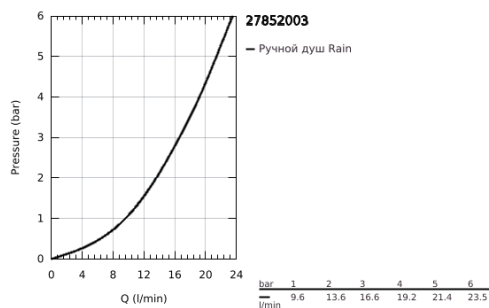

27 852 003 ТЕМПЕСТА 110 РУЧНОЙ ДУШ, 1 РЕЖИМ СТРУИ

ОПИСАНИЕ ПРОДУКТА

- Colour: хром
- душевая струя Rain
- максимальный расход (при 3 бар): 16,6 л/мин
- GROHE DreamSpray превосходный поток воды
- GROHE LongLife Finish - стойкое долговечное покрытие
- GROHE SpeedClean система против известковых отложений
- Inner WaterGuide - внутренняя изоляция потока воды
- ShockProof силиконовое кольцо, предотвращающее повреждение поверхности при падении ручного душа
- универсальное крепление, подходящее к любому стандартному шлангу
- минимальное давление 1,0 бар
- может использоваться с проточным водонагревателем

- профессиональная серия

Pure Freude
an Wasser

27 852 003 **ТЕМPEСТА 110 РУЧНОЙ ДУШ, 1 РЕЖИМ СТРУИ**

ЗАПАСНЫЕ ЧАСТИ

1: Сетка (Spare part-nr. 0700200M)