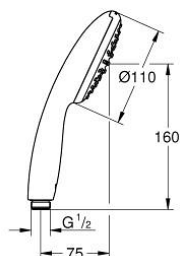

27 852 003 ТЕМПЕСТА 110 РУЧНОЙ ДУШ, 1 РЕЖИМ СТРУИ

ОПИСАНИЕ ПРОДУКТА

- Colour: хром
- душевая струя Rain
- максимальный расход (при 3 бар): 16,6 л/мин
- GROHE DreamSpray превосходный поток воды
- GROHE LongLife Finish - стойкое долговечное покрытие
- GROHE SpeedClean система против известковых отложений
- Inner WaterGuide - внутренняя изоляция потока воды
- ShockProof силиконовое кольцо, предотвращающее повреждение поверхности при падении ручного душа
- универсальное крепление, подходящее к любому стандартному шлангу
- минимальное давление 1,0 бар
- может использоваться с проточным водонагревателем

- профессиональная серия

Pure Freude
an Wasser

27 852 003 **ТЕМPEСТА 110 РУЧНОЙ ДУШ, 1 РЕЖИМ СТРУИ**

ЗАПАСНЫЕ ЧАСТИ

1: Сетка (Spare part-nr. 0700200M)