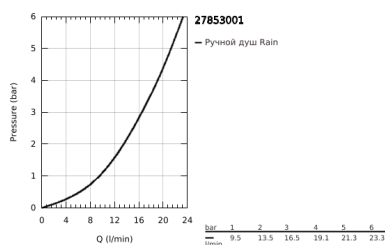

27 853 001 **ТЕМЕСТА 100 ДУШЕВОЙ ГАРНИТУР С 1 РЕЖИМОМ СТРУИ**

ОПИСАНИЕ ПРОДУКТА

- Colour: хром
- в комплект входят:
- Ручной душ (27 852)
- душевая штанга, 600 мм (27 523)
- душевой шланг Relaxaflex 1750 мм 1/2" x 1/2" (28 154)
- GROHE DreamSpray превосходный поток воды
- GROHE LongLife Finish - стойкое долговечное покрытие
- GROHE SpeedClean система против известковых отложений
- Inner WaterGuide - внутренняя изоляция потока воды
- ShockProof силиконовое кольцо, предотвращающее повреждение поверхности при падении ручного душа
- может использоваться с проточным водонагревателем
- минимальное давление 1,0 бар