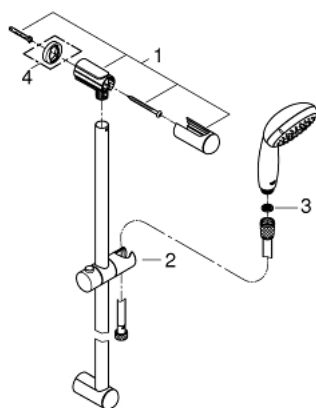

27 853 001 **ТЕМЕСТА 100 ДУШЕВОЙ ГАРНИТУР С 1 РЕЖИМОМ СТРУИ**

ОПИСАНИЕ ПРОДУКТА

- Colour: хром
- в комплект входят:
- Ручной душ (27 852)
- душевая штанга, 600 мм (27 523)
- душевой шланг Relaxaflex 1750 мм 1/2" x 1/2" (28 154)
- GROHE DreamSpray превосходный поток воды
- GROHE LongLife Finish - стойкое долговечное покрытие
- GROHE SpeedClean система против известковых отложений
- Inner WaterGuide - внутренняя изоляция потока воды
- ShockProof силиконовое кольцо, предотвращающее повреждение поверхности при падении ручного душа
- может использоваться с проточным водонагревателем
- минимальное давление 1,0 бар

27 853 001 **ТЕМPEСТА 100 ДУШЕВОЙ ГАРНИТУР С 1 РЕЖИМОМ СТРУИ**

ЗАПАСНЫЕ ЧАСТИ

- 1: Держатель душевой штанги (Spare part-nr. 48098000)
- 2: Скользящий элемент (Spare part-nr. 48099000)
- 3: Сетка (Spare part-nr. 0700200M)
- 4: Шайба выравнивания (Spare part-nr. 48051000)*