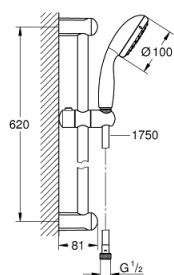

27 853 001 **ТЕМЕСТА 100 ДУШЕВОЙ ГАРНИТУР С 1 РЕЖИМОМ СТРУИ**

ОПИСАНИЕ ПРОДУКТА

- Colour: хром
- в комплект входят:
- Ручной душ (27 852)
- душевая штанга, 600 мм (27 523)
- душевой шланг Relaxaflex 1750 мм 1/2" x 1/2" (28 154)
- GROHE DreamSpray превосходный поток воды
- GROHE LongLife Finish - стойкое долговечное покрытие
- GROHE SpeedClean система против известковых отложений
- Inner WaterGuide - внутренняя изоляция потока воды
- ShockProof силиконовое кольцо, предотвращающее повреждение поверхности при падении ручного душа
- может использоваться с проточным водонагревателем
- минимальное давление 1,0 бар

27 853 001 **ТЕМPEСТА 100 ДУШЕВОЙ ГАРНИТУР С 1 РЕЖИМОМ СТРУИ**

ЗАПАСНЫЕ ЧАСТИ

- 1: Держатель душевой штанги (Spare part-nr. 48098000)
- 2: Скользящий элемент (Spare part-nr. 48099000)
- 3: Сетка (Spare part-nr. 0700200M)
- 4: Шайба выравнивания (Spare part-nr. 48051000)*