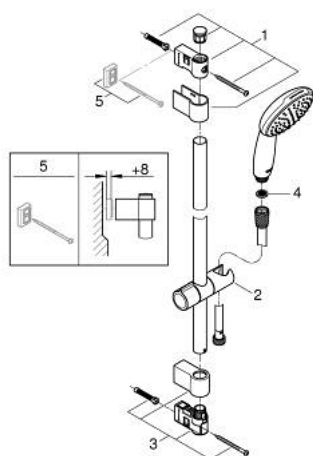

### ОПИСАНИЕ ПРОДУКТА

- Colour: хром
- в комплект входят:
- ручной душ Tempesta 110 (27 852)
- максимальный расход (при 3 бар): 16,6 л/мин
- душевая штанга, 600 мм (27 523)
- душевой шланг Relaxaflex 1750 мм 1/2" x 1/2" (28 154)
- GROHE DreamSpray превосходный поток воды
- GROHE LongLife Finish - стойкое долговечное покрытие
- Flexible Installation - (регулируемый верхний кронштейн для существующих отверстий)
- регулируемый держатель лейки (поворотный и скользящий держатель для душа)
- GROHE SpeedClean система против известковых отложений
- Inner WaterGuide - внутренняя изоляция потока воды
- ShockProof силиконовое кольцо, предотвращающее повреждение поверхности при падении ручного душа
- минимальное давление 1,0 бар
- может использоваться с проточным водонагревателем
- профессиональная серия

### ЗАПАСНЫЕ ЧАСТИ

- 1: Держатель душевой штанги (Spare part-nr. 48607000)
  - 2: Скользящий элемент (Spare part-nr. 48609000)
  - 3: Держатель душевой штанги (Spare part-nr. 48608000)
  - 4: Сетка (Spare part-nr. 0700200M)
  - 5: Шайба выравнивания (Spare part-nr. 48543001)\*
- \* Optional accessories