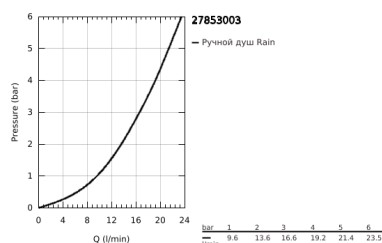

### ОПИСАНИЕ ПРОДУКТА

- Colour: хром
- в комплект входят:
- ручной душ Tempesta 110 (27 852)
- максимальный расход (при 3 бар): 16,6 л/мин
- душевая штанга, 600 мм (27 523)
- душевой шланг Relaxaflex 1750 мм 1/2" x 1/2" (28 154)
- GROHE DreamSpray превосходный поток воды
- GROHE LongLife Finish - стойкое долговечное покрытие
- Flexible Installation - (регулируемый верхний кронштейн для существующих отверстий)
- регулируемый держатель лейки (поворотный и скользящий держатель для душа)
- GROHE SpeedClean система против известковых отложений
- Inner WaterGuide - внутренняя изоляция потока воды
- ShockProof силиконовое кольцо, предотвращающее повреждение поверхности при падении ручного душа
- минимальное давление 1,0 бар
- может использоваться с проточным водонагревателем
- профессиональная серия