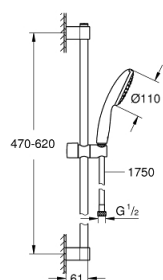

### ОПИСАНИЕ ПРОДУКТА

- Colour: хром
- в комплект входят:
- ручной душ Tempesta 110 (27 852)
- максимальный расход (при 3 бар): 16,6 л/мин
- душевая штанга, 600 мм (27 523)
- душевой шланг Relaxaflex 1750 мм 1/2" x 1/2" (28 154)
- GROHE DreamSpray превосходный поток воды
- GROHE LongLife Finish - стойкое долговечное покрытие
- Flexible Installation - (регулируемый верхний кронштейн для существующих отверстий)
- регулируемый держатель лейки (поворотный и скользящий держатель для душа)
- GROHE SpeedClean система против известковых отложений
- Inner WaterGuide - внутренняя изоляция потока воды
- ShockProof силиконовое кольцо, предотвращающее повреждение поверхности при падении ручного душа
- минимальное давление 1,0 бар
- может использоваться с проточным водонагревателем
- профессиональная серия

### ЗАПАСНЫЕ ЧАСТИ

- 1: Держатель душевой штанги (Spare part-nr. 48607000)
  - 2: Скользящий элемент (Spare part-nr. 48609000)
  - 3: Держатель душевой штанги (Spare part-nr. 48608000)
  - 4: Сетка (Spare part-nr. 0700200M)
  - 5: Шайба выравнивания (Spare part-nr. 48543001)\*
- \* Optional accessories