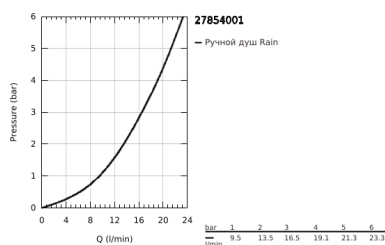

27 854 001 ТЕМПЕСТА 100 ДУШЕВОЙ ГАРНИТУР С 1 РЕЖИМОМ СТРУИ

ОПИСАНИЕ ПРОДУКТА

- Colour: хром
- в комплект входят:
- Ручной душ (27 852)
- душевая штанга, 900 мм (27 524)
- душевой шланг Relaxaflex 1750 мм 1/2" x 1/2" (28 154)
- GROHE DreamSpray превосходный поток воды
- GROHE LongLife Finish - стойкое долговечное покрытие
- GROHE SpeedClean система против известковых отложений
- Inner WaterGuide - внутренняя изоляция потока воды
- ShockProof силиконовое кольцо, предотвращающее повреждение поверхности при падении ручного душа
- может использоваться с проточным водонагревателем