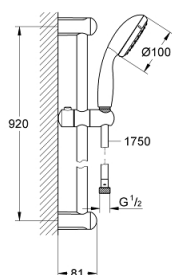

27 854 001 ТЕМПЕСТА 100 ДУШЕВОЙ ГАРНИТУР С 1 РЕЖИМОМ СТРУИ

ОПИСАНИЕ ПРОДУКТА

- Colour: хром
- в комплект входят:
- Ручной душ (27 852)
- душевая штанга, 900 мм (27 524)
- душевой шланг Relaxaflex 1750 мм 1/2" x 1/2" (28 154)
- GROHE DreamSpray превосходный поток воды
- GROHE LongLife Finish - стойкое долговечное покрытие
- GROHE SpeedClean система против известковых отложений
- Inner WaterGuide - внутренняя изоляция потока воды
- ShockProof силиконовое кольцо, предотвращающее повреждение поверхности при падении ручного душа
- может использоваться с проточным водонагревателем

27 854 001 ТЕМПЕСТА 100 ДУШЕВОЙ ГАРНИТУР С 1 РЕЖИМОМ СТРУИ

ЗАПАСНЫЕ ЧАСТИ

1: Держатель душевой штанги (Spare part-nr. 48098000)

2: Скользящий элемент (Spare part-nr. 48099000)

3: Сетка (Spare part-nr. 0700200M)

4: Шайба выравнивания (Spare part-nr. 48051000)*

* Optional accessories