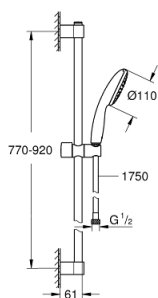

27 854 003 ТЕМПЕСТА 110 ДУШЕВОЙ ГАРНИТУР, 1 РЕЖИМ СТРУИ (RAIN)

ОПИСАНИЕ ПРОДУКТА

- Colour: хром
- в комплект входят:
- ручной душ Tempesta 110 (27 852)
- максимальный расход (при 3 бар): 16,6 л/мин
- душевая штанга, 900 мм (27 524)
- душевой шланг Relaxaflex 1750 мм 1/2" x 1/2" (28 154)
- GROHE DreamSpray превосходный поток воды
- GROHE LongLife Finish - стойкое долговечное покрытие
- Flexible Installation - (регулируемый верхний кронштейн для существующих отверстий)
- регулируемый держатель лейки (поворотный и скользящий держатель для душа)
- GROHE SpeedClean система против известковых отложений
- Inner WaterGuide - внутренняя изоляция потока воды
- ShockProof силиконовое кольцо, предотвращающее повреждение поверхности при падении ручного душа
- минимальное давление 1,0 бар
- может использоваться с проточным водонагревателем
- профессиональная серия

27 854 003 ТЕМПЕСТА 110 ДУШЕВОЙ ГАРНИТУР, 1 РЕЖИМ СТРУИ (RAIN)

ЗАПАСНЫЕ ЧАСТИ

- 1: Держатель душевой штанги (Spare part-nr. 48607000)
 - 2: Скользящий элемент (Spare part-nr. 48609000)
 - 3: Держатель душевой штанги (Spare part-nr. 48608000)
 - 4: Сетка (Spare part-nr. 0700200M)
 - 5: Шайба выравнивания (Spare part-nr. 48543001)*
- * Optional accessories