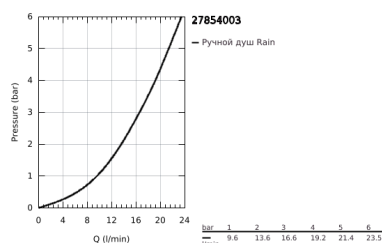

27 854 003 ТЕМПЕСТА 110 ДУШЕВОЙ ГАРНИТУР, 1 РЕЖИМ СТРУИ (RAIN)

ОПИСАНИЕ ПРОДУКТА

- Colour: хром
- в комплект входят:
- ручной душ Tempesta 110 (27 852)
- максимальный расход (при 3 бар): 16,6 л/мин
- душевая штанга, 900 мм (27 524)
- душевой шланг Relaxaflex 1750 мм 1/2" x 1/2" (28 154)
- GROHE DreamSpray превосходный поток воды
- GROHE LongLife Finish - стойкое долговечное покрытие
- Flexible Installation - (регулируемый верхний кронштейн для существующих отверстий)
- регулируемый держатель лейки (поворотный и скользящий держатель для душа)
- GROHE SpeedClean система против известковых отложений
- Inner WaterGuide - внутренняя изоляция потока воды
- ShockProof силиконовое кольцо, предотвращающее повреждение поверхности при падении ручного душа
- минимальное давление 1,0 бар
- может использоваться с проточным водонагревателем
- профессиональная серия