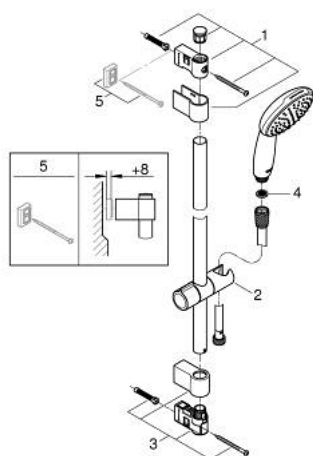

27 854 003 ТЕМПЕСТА 110 ДУШЕВОЙ ГАРНИТУР, 1 РЕЖИМ СТРУИ (RAIN)

ОПИСАНИЕ ПРОДУКТА

- Colour: хром
- в комплект входят:
- ручной душ Tempesta 110 (27 852)
- максимальный расход (при 3 бар): 16,6 л/мин
- душевая штанга, 900 мм (27 524)
- душевой шланг Relaxaflex 1750 мм 1/2" x 1/2" (28 154)
- GROHE DreamSpray превосходный поток воды
- GROHE LongLife Finish - стойкое долговечное покрытие
- Flexible Installation - (регулируемый верхний кронштейн для существующих отверстий)
- регулируемый держатель лейки (поворотный и скользящий держатель для душа)
- GROHE SpeedClean система против известковых отложений
- Inner WaterGuide - внутренняя изоляция потока воды
- ShockProof силиконовое кольцо, предотвращающее повреждение поверхности при падении ручного душа
- минимальное давление 1,0 бар
- может использоваться с проточным водонагревателем
- профессиональная серия

27 854 003 ТЕМПЕСТА 110 ДУШЕВОЙ ГАРНИТУР, 1 РЕЖИМ СТРУИ (RAIN)

ЗАПАСНЫЕ ЧАСТИ

- 1: Держатель душевой штанги (Spare part-nr. 48607000)
 - 2: Скользящий элемент (Spare part-nr. 48609000)
 - 3: Держатель душевой штанги (Spare part-nr. 48608000)
 - 4: Сетка (Spare part-nr. 0700200M)
 - 5: Шайба выравнивания (Spare part-nr. 48543001)*
- * Optional accessories