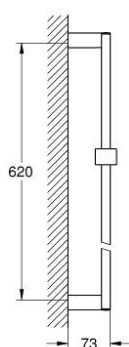

27 892 000 **EUPHORIA CUBE ДУШЕВАЯ ШТАНГА, 600 MM**

ОПИСАНИЕ ПРОДУКТА

- Colour: хром
- с держателем, скользящим элементом и поворотным держателем
- GROHE LongLife Finish - стойкое долговечное покрытие

27 892 000 **EUPHORIA CUBE ДУШЕВАЯ ШТАНГА, 600 MM**

ЗАПАСНЫЕ ЧАСТИ

- 1: Скользящий элемент (Spare part-nr. 48180000)
 - 2: Держатель душевой штанги (Spare part-nr. 48179000)
 - 3: Шайба выравнивания (Spare part-nr. 27845000)*
- * Optional accessories