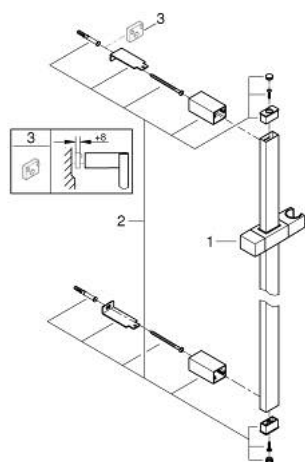

27 892 000 **EUPHORIA CUBE ДУШЕВАЯ ШТАНГА, 600 MM**

ОПИСАНИЕ ПРОДУКТА

- Colour: хром
- с держателем, скользящим элементом и поворотным держателем
- GROHE LongLife Finish - стойкое долговечное покрытие

27 892 000 **EUPHORIA CUBE ДУШЕВАЯ ШТАНГА, 600 MM**

ЗАПАСНЫЕ ЧАСТИ

- 1: Скользящий элемент (Spare part-nr. 48180000)
 - 2: Держатель душевой штанги (Spare part-nr. 48179000)
 - 3: Шайба выравнивания (Spare part-nr. 27845000)*
- * Optional accessories