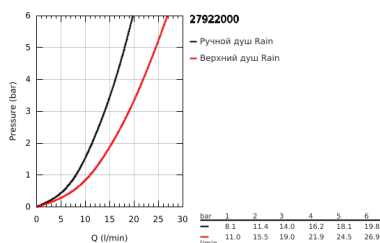

## 27 922 000 TEMPESTA COSMOPOLITAN 160 ДУШЕВАЯ СИСТЕМА НАСТЕННОГО МОНТАЖА С ТЕРМОСТАТОМ