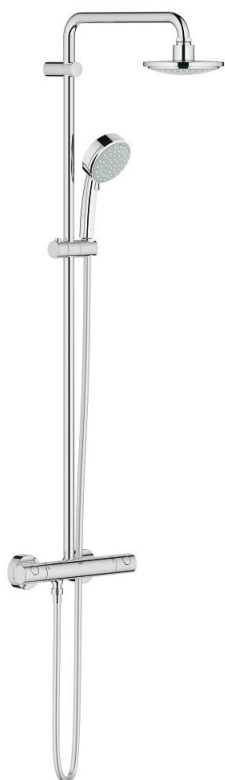

## 27 922 000 TEMPESTA COSMOPOLITAN 160 ДУШЕВАЯ СИСТЕМА НАСТЕННОГО МОНТАЖА С ТЕРМОСТАТОМ

### ОПИСАНИЕ ПРОДУКТА

- Colour: хром
- в комплект входят:
  - горизонтальный поворотный душевой кронштейн 390 мм
  - настенный термостат с аквадиммером
  - позволяет переключаться между:
    - верхний душ с одним режимом струи (28 232 000)
    - душевая струя Rain
  - maximum flow rate (at 3 bar): 19 l/min
  - аэратор с шаровым шарниром
  - угол поворота  $\pm 15^\circ$
  - ручной душ Tempesta Cosmopolitan 100 (27 571 001)
  - 2 режима струи: Rain, Jet
  - максимальный расход (при давлении 3 бара): 14 л/мин
  - регулируется по высоте с помощью скользящего элемента
  - душевой шланг Silverflex 1750 мм 1/2" x 1/2" (28 388 xxx)
  - GROHE TurboStat компактный картридж с восковым термоэлементом
  - GROHE SafeStop стопор безопасности при 38°C
  - GROHE SafeStop Plus опционно ограничитель температуры на 43°C, включен
  - GROHE DreamSpray превосходный поток воды
  - GROHE LongLife Finish - стойкое долговечное покрытие
  - GROHE SpeedClean система против известковых отложений
  - Inner WaterGuide - внутренняя изоляция потока воды
  - TwistStop против перекручивания шланга
  - совместим с проточным водонагревателем только выше 18 кВт/ч, а также с накопительным водонагревателем (см. Техническую информацию)
  - maximum flow rate (at 3 bar): 19 l/min
  - минимальный расход воды 5 л/мин
  - дополнительная опция: полочка GROHE EasyReach (26 362)