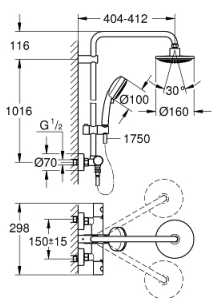

### ОПИСАНИЕ ПРОДУКТА

- Colour: хром
- в комплект входят:
  - горизонтальный поворотный душевой кронштейн 390 мм
  - настенный термостат с аквадиммером
  - позволяет переключаться между:
    - верхний душ с одним режимом струи (28 232 000)
    - душевая струя Rain
  - maximum flow rate (at 3 bar): 19 l/min
  - аэратор с шаровым шарниром
  - угол поворота  $\pm 15^\circ$
  - ручной душ Tempesta Cosmopolitan 100 (27 571 001)
  - 2 режима струи: Rain, Jet
  - максимальный расход (при давлении 3 бара): 14 л/мин
  - регулируется по высоте с помощью скользящего элемента
  - душевой шланг Silverflex 1750 мм 1/2" x 1/2" (28 388 xxx)
  - GROHE TurboStat компактный картридж с восковым термоэлементом
  - GROHE SafeStop стопор безопасности при 38°C
  - GROHE SafeStop Plus опционно ограничитель температуры на 43°C, включен
  - GROHE DreamSpray превосходный поток воды
  - GROHE LongLife Finish - стойкое долговечное покрытие
  - GROHE SpeedClean система против известковых отложений
  - Inner WaterGuide - внутренняя изоляция потока воды
  - TwistStop против перекручивания шланга
  - совместим с проточным водонагревателем только выше 18 кВт/ч, а также с накопительным водонагревателем (см. Техническую информацию)
  - maximum flow rate (at 3 bar): 19 l/min
  - минимальный расход воды 5 л/мин
  - дополнительная опция: полочка GROHE EasyReach (26 362)