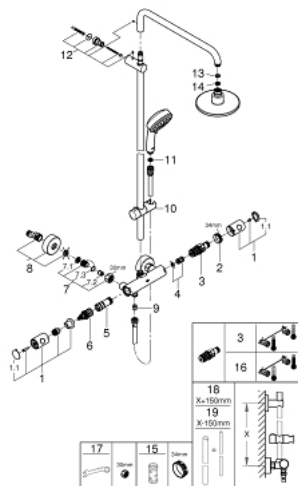

### ЗАПАСНЫЕ ЧАСТИ

- 1: Costa-рукоятка металлическая 1/2" (Spare part-nr. 47984000)
  - 1.1: Заглушка (Spare part-nr. 6458500M)
  - 2: Крепежное кольцо (Spare part-nr. 47743000)
  - 3: Компактный термостатический картридж 1/2" (Spare part-nr. 47439000)
  - 4: Шумоглушитель (Spare part-nr. 47398000)
  - 5: Водоводная трубка (Spare part-nr. 47751000)
  - 6: Аквадиммер (Spare part-nr. 12433000)
  - 7: Обратный клапан (Spare part-nr. 47189000)
  - 7.1: Грязеулавливающий фильтр (Spare part-nr. 0726400M)
  - 7.2: Обратный клапан (Spare part-nr. 08565000)
  - 7.3: O-кольцо Ø17 x Ø2 (Spare part-nr. 0305500M)
  - 8: S-образный эксцентрик (Spare part-nr. 12662000)
  - 9: Обратный клапан (Spare part-nr. 08565000)
  - 10: Скользящий элемент (Spare part-nr. 12140000)
  - 11: Сетка (Spare part-nr. 0700200M)
  - 12: Держатель душевой штанги (Spare part-nr. 48423000)
  - 13: Уплотнение Ø18,5 x Ø12 x 2 (Spare part-nr. 0138900M)
  - 14: Сетка (Spare part-nr. 0676800M)
  - 15: Ключ (Spare part-nr. 19332000)\*
  - 16: GROHE TurboStat картридж 1/2" (Spare part-nr. 47175000)\*
  - 17: Ключ (Spare part-nr. 19377000)\*
  - 18: Душевая штанга для переоснащения (Spare part-nr. 48053000)\*
  - 19: Душевая штанга для переоснащения (Spare part-nr. 48054000)\*
- \* Optional accessories