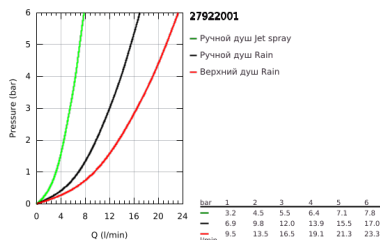

27 922 001 TEMPESTA COSMOPOLITAN SYSTEM 210 ДУШЕВАЯ СИСТЕМА НАСТЕННОГО МОНТАЖА С ТЕРМОСТАТОМ

ОПИСАНИЕ ПРОДУКТА

- Colour: хром
- в комплект входят:
- горизонтальный поворотный душевой кронштейн 390 мм
- настенный термостат с аквадиммером
- позволяет переключаться между:
- верхний душ Tempesta 210 (26 408)
- душевая струя Rain
- maximum flow rate (at 3 bar): 19 l/min
- аэратор с шаровым шарниром
- угол поворота $\pm 15^\circ$
- ручной душ Tempesta Cosmopolitan 100 (27 571 001)
- 2 режима струи: Rain, Jet
- максимальный расход (при давлении 3 бара): 14 л/мин
- регулируется по высоте с помощью скользящего элемента
- душевой шланг, 1750 мм, 1/2" x 1/2" (28 410)
- GROHE TurboStat компактный картридж с восковым термоэлементом
- GROHE SafeStop стопор безопасности при 38°C
- GROHE SafeStop Plus опционно ограничитель температуры на 43°C, включен
- GROHE DreamSpray превосходный поток воды
- GROHE LongLife Finish - стойкое долговечное покрытие
- GROHE SpeedClean система против известковых отложений
- Inner WaterGuide - внутренняя изоляция потока воды
- TwistStop против перекручивания шланга
- совместим с проточным водонагревателем только выше 18 кВт/ч, а также с накопительным водонагревателем (см. Техническую информацию)
- maximum flow rate (at 3 bar): 19 l/min
- минимальный расход воды 5 л/мин
- дополнительная опция: полочка GROHE EasyReach (26 362)