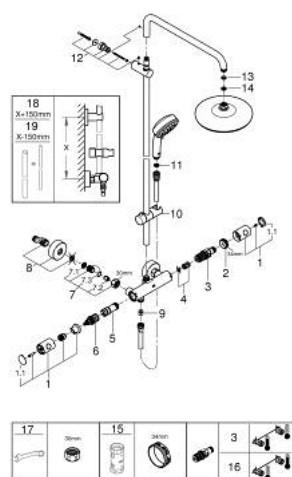

27 922 001 TEMPESTA COSMOPOLITAN SYSTEM 210 ДУШЕВАЯ СИСТЕМА НАСТЕННОГО МОНТАЖА С ТЕРМОСТАТОМ

ЗАПАСНЫЕ ЧАСТИ

- 1: Costa-рукоятка металлическая 1/2" (Spare part-nr. 47984000)
 - 1.1: Заглушка (Spare part-nr. 6458500M)
 - 2: Крепежное кольцо (Spare part-nr. 47743000)
 - 3: Компактный термостатический картридж 1/2" (Spare part-nr. 47439000)
 - 4: Шумоглушитель (Spare part-nr. 47398000)
 - 5: Водоводная трубка (Spare part-nr. 47751000)
 - 6: Аквадиммер (Spare part-nr. 12433000)
 - 7: Обратный клапан (Spare part-nr. 47189000)
 - 7.1: Грязеулавливающий фильтр (Spare part-nr. 0726400M)
 - 7.2: Обратный клапан (Spare part-nr. 08565000)
 - 7.3: O-кольцо Ø17 x Ø2 (Spare part-nr. 0305500M)
 - 8: S-образный эксцентрик (Spare part-nr. 12662000)
 - 9: Обратный клапан (Spare part-nr. 08565000)
 - 10: Скользящий элемент (Spare part-nr. 12140000)
 - 11: Сетка (Spare part-nr. 0700200M)
 - 12: Держатель душевой штанги (Spare part-nr. 48423000)
 - 13: Уплотнение Ø18,5 x Ø12 x 2 (Spare part-nr. 0138900M)
 - 14: Сетка (Spare part-nr. 48007000)
 - 15: Ключ (Spare part-nr. 19332000)*
 - 16: GROHE TurboStat картридж 1/2" (Spare part-nr. 47175000)*
 - 17: Ключ (Spare part-nr. 19377000)*
 - 18: Душевая штанга для переоснащения (Spare part-nr. 48053000)*
 - 19: Душевая штанга для переоснащения (Spare part-nr. 48054000)*
- * Optional accessories