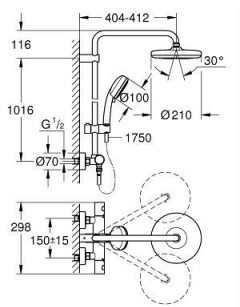

27 922 001 TEMPESTA COSMOPOLITAN SYSTEM 210 ДУШЕВАЯ СИСТЕМА НАСТЕННОГО МОНТАЖА С ТЕРМОСТАТОМ

ОПИСАНИЕ ПРОДУКТА

- Colour: хром
- в комплект входят:
- горизонтальный поворотный душевой кронштейн 390 мм
- настенный термостат с аквадиммером
- позволяет переключаться между:
- верхний душ Tempesta 210 (26 408)
- душевая струя Rain
- maximum flow rate (at 3 bar): 19 l/min
- аэратор с шаровым шарниром
- угол поворота $\pm 15^\circ$
- ручной душ Tempesta Cosmopolitan 100 (27 571 001)
- 2 режима струи: Rain, Jet
- максимальный расход (при давлении 3 бара): 14 л/мин
- регулируется по высоте с помощью скользящего элемента
- душевой шланг, 1750 мм, 1/2" x 1/2" (28 410)
- GROHE TurboStat компактный картридж с восковым термоэлементом
- GROHE SafeStop стопор безопасности при 38°C
- GROHE SafeStop Plus опционно ограничитель температуры на 43°C, включен
- GROHE DreamSpray превосходный поток воды
- GROHE LongLife Finish - стойкое долговечное покрытие
- GROHE SpeedClean система против известковых отложений
- Inner WaterGuide - внутренняя изоляция потока воды
- TwistStop против перекручивания шланга
- совместим с проточным водонагревателем только выше 18 кВт/ч, а также с накопительным водонагревателем (см. Техническую информацию)
- maximum flow rate (at 3 bar): 19 l/min
- минимальный расход воды 5 л/мин
- дополнительная опция: полочка GROHE EasyReach (26 362)