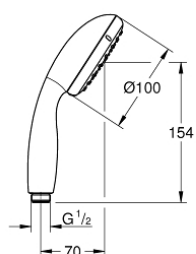

### ОПИСАНИЕ ПРОДУКТА

- Colour: хром
- душевая струя Rain
- GROHE EcoJoy ограничитель расхода воды 9,5 л/мин
- GROHE DreamSpray превосходный поток воды
- GROHE LongLife Finish - стойкое долговечное покрытие
- GROHE SpeedClean система против известковых отложений
- Inner WaterGuide - внутренняя изоляция потока воды
- ShockProof силиконовое кольцо, предотвращающее повреждение поверхности при падении ручного душа
- универсальное крепление, подходящее к любому стандартному шлангу
- может использоваться с проточным водонагревателем
- минимальное давление 1,0 бар

27 923 001 **ТЕМPEСТА 100 РУЧНОЙ ДУШ, 1 РЕЖИМ СТРУИ**

**ЗАПАСНЫЕ ЧАСТИ**

1: Сетка (Spare part-nr. 0700200M)