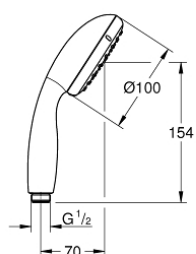

### ОПИСАНИЕ ПРОДУКТА

- Colour: хром
- душевая струя Rain
- ограничитель расхода воды 9,5 л/мин
- GROHE DreamSpray превосходный поток воды
- GROHE LongLife Finish - стойкое долговечное покрытие
- GROHE SpeedClean система против известковых отложений
- Inner WaterGuide - внутренняя изоляция потока воды
- ShockProof силиконовое кольцо, предотвращающее повреждение поверхности при падении ручного душа
- универсальное крепление, подходящее к любому стандартному шлангу
- может использоваться с проточным водонагревателем
- минимальное давление 1,0 бар

### **ЗАПАСНЫЕ ЧАСТИ**

1: Сетка (Spare part-nr. 0700200M)