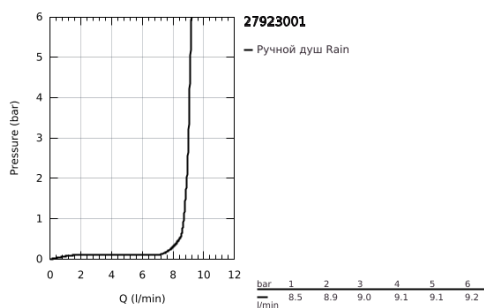

## 27 923 001 ТЕМПЕСТА 100 РУЧНОЙ ДУШ, 1 РЕЖИМ СТРУИ

### ОПИСАНИЕ ПРОДУКТА

- Colour: хром
- душевая струя Rain
- ограничитель расхода воды 9,5 л/мин
- GROHE DreamSpray превосходный поток воды
- GROHE LongLife Finish - стойкое долговечное покрытие
- GROHE SpeedClean система против известковых отложений
- Inner WaterGuide - внутренняя изоляция потока воды
- ShockProof силиконовое кольцо, предотвращающее повреждение поверхности при падении ручного душа
- универсальное крепление, подходящее к любому стандартному шлангу
- может использоваться с проточным водонагревателем
- минимальное давление 1,0 бар