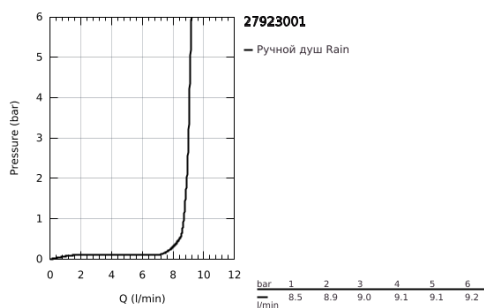

## 27 923 001 ТЕМПЕСТА 100 РУЧНОЙ ДУШ, 1 РЕЖИМ СТРУИ

### ОПИСАНИЕ ПРОДУКТА

- Colour: хром
- душевая струя Rain
- GROHE EcoJoy ограничитель расхода воды 9,5 л/мин
- GROHE DreamSpray превосходный поток воды
- GROHE LongLife Finish - стойкое долговечное покрытие
- GROHE SpeedClean система против известковых отложений
- Inner WaterGuide - внутренняя изоляция потока воды
- ShockProof силиконовое кольцо, предотвращающее повреждение поверхности при падении ручного душа
- универсальное крепление, подходящее к любому стандартному шлангу
- может использоваться с проточным водонагревателем
- минимальное давление 1,0 бар