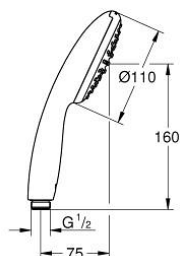

27 923 003 ТЕМПЕСТА 110 РУЧНОЙ ДУШ, 1 РЕЖИМ СТРУИ

ОПИСАНИЕ ПРОДУКТА

- Colour: хром
- душевая струя Rain
- максимальный расход (при давлении 3 бара) 7,6 л/мин
- GROHE EcoJoy Технология совершенного потока при уменьшенном расходе воды
- GROHE DreamSpray превосходный поток воды
- GROHE LongLife Finish - стойкое долговечное покрытие
- GROHE SpeedClean система против известковых отложений
- Inner WaterGuide - внутренняя изоляция потока воды
- ShockProof силиконовое кольцо, предотвращающее повреждение поверхности при падении ручного душа
- универсальное крепление, подходящее к любому стандартному шлангу
- минимальное давление 1,0 бар
- может использоваться с проточным водонагревателем
- профессиональная серия

Pure Freude
an Wasser

27 923 003 **ТЕМPEСТА 110 РУЧНОЙ ДУШ, 1 РЕЖИМ СТРУИ**

ЗАПАСНЫЕ ЧАСТИ

1: Сетка (Spare part-nr. 0700200M)