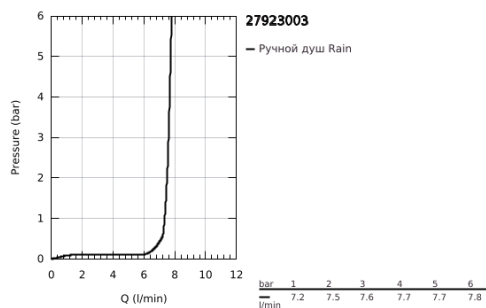

27 923 003 ТЕМПЕСТА 110 РУЧНОЙ ДУШ, 1 РЕЖИМ СТРУИ

ОПИСАНИЕ ПРОДУКТА

- Colour: хром
- душевая струя Rain
- максимальный расход (при давлении 3 бара) 7,6 л/мин
- GROHE EcoJoy Технология совершенного потока при уменьшенном расходе воды
- GROHE DreamSpray превосходный поток воды
- GROHE LongLife Finish - стойкое долговечное покрытие
- GROHE SpeedClean система против известковых отложений
- Inner WaterGuide - внутренняя изоляция потока воды
- ShockProof силиконовое кольцо, предотвращающее повреждение поверхности при падении ручного душа
- универсальное крепление, подходящее к любому стандартному шлангу
- минимальное давление 1,0 бар
- может использоваться с проточным водонагревателем
- профессиональная серия

Pure Freude
an Wasser

27 923 003 **ТЕМPEСТА 110 РУЧНОЙ ДУШ, 1 РЕЖИМ СТРУИ**

ЗАПАСНЫЕ ЧАСТИ

1: Сетка (Spare part-nr. 0700200M)