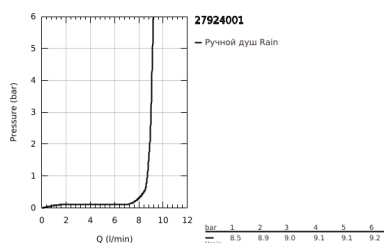

27 924 001 **ТЕМЕСТА 100 ДУШЕВОЙ ГАРНИТУР С 1 РЕЖИМОМ СТРУИ**

ОПИСАНИЕ ПРОДУКТА

- Colour: хром
- в комплект входят:
- ручной душ (27 923)
- душевая штанга, 600 мм (27 523)
- душевой шланг Relexaflex 1750 мм 1/2" x 1/2" (28 154)
- GROHE EcoJoy ограничитель расхода воды 9,5 л/мин
- GROHE DreamSpray превосходный поток воды
- GROHE LongLife Finish - стойкое долговечное покрытие
- GROHE SpeedClean система против известковых отложений
- Inner WaterGuide - внутренняя изоляция потока воды
- ShockProof силиконовое кольцо, предотвращающее повреждение поверхности при падении ручного душа
- может использоваться с проточным водонагревателем
- минимальное давление 1,0 бар