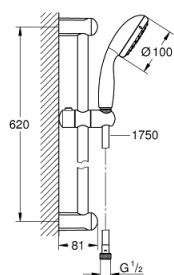

27 924 001 ТЕМПЕСТА 100 ДУШЕВОЙ ГАРНИТУР С 1 РЕЖИМОМ СТРУИ

ОПИСАНИЕ ПРОДУКТА

- Colour: хром
- в комплект входят:
- ручной душ (27 923)
- душевая штанга, 600 мм (27 523)
- душевой шланг Relaxaflex 1750 мм 1/2" x 1/2" (28 154)
- ограничитель расхода воды 9,5 л/мин
- GROHE DreamSpray превосходный поток воды
- GROHE LongLife Finish - стойкое долговечное покрытие
- GROHE SpeedClean система против известковых отложений
- Inner WaterGuide - внутренняя изоляция потока воды
- ShockProof силиконовое кольцо, предотвращающее повреждение поверхности при падении ручного душа
- может использоваться с проточным водонагревателем
- минимальное давление 1,0 бар

27 924 001 ТЕМПЕСТА 100 ДУШЕВОЙ ГАРНИТУР С 1 РЕЖИМОМ СТРУИ

ЗАПАСНЫЕ ЧАСТИ

- 1: Держатель душевой штанги (Spare part-nr. 48098000)
- 2: Скользящий элемент (Spare part-nr. 48099000)
- 3: Сетка (Spare part-nr. 0700200M)
- 4: Шайба выравнивания (Spare part-nr. 48051000)*