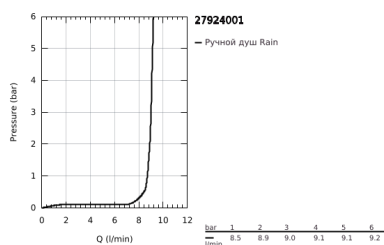

27 924 001 ТЕМПЕСТА 100 ДУШЕВОЙ ГАРНИТУР С 1 РЕЖИМОМ СТРУИ

ОПИСАНИЕ ПРОДУКТА

- Colour: хром
- в комплект входят:
- ручной душ (27 923)
- душевая штанга, 600 мм (27 523)
- душевой шланг Relaxaflex 1750 мм 1/2" x 1/2" (28 154)
- ограничитель расхода воды 9,5 л/мин
- GROHE DreamSpray превосходный поток воды
- GROHE LongLife Finish - стойкое долговечное покрытие
- GROHE SpeedClean система против известковых отложений
- Inner WaterGuide - внутренняя изоляция потока воды
- ShockProof силиконовое кольцо, предотвращающее повреждение поверхности при падении ручного душа
- может использоваться с проточным водонагревателем
- минимальное давление 1,0 бар