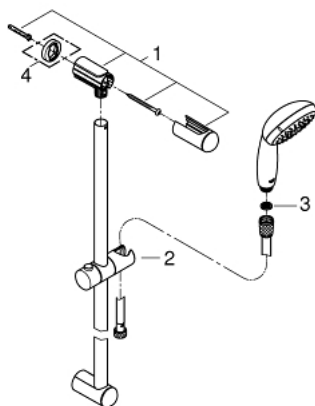

27 924 001 ТЕМПЕСТА 100 ДУШЕВОЙ ГАРНИТУР С 1 РЕЖИМОМ СТРУИ

ОПИСАНИЕ ПРОДУКТА

- Colour: хром
- в комплект входят:
- ручной душ (27 923)
- душевая штанга, 600 мм (27 523)
- душевой шланг Relaxaflex 1750 мм 1/2" x 1/2" (28 154)
- ограничитель расхода воды 9,5 л/мин
- GROHE DreamSpray превосходный поток воды
- GROHE LongLife Finish - стойкое долговечное покрытие
- GROHE SpeedClean система против известковых отложений
- Inner WaterGuide - внутренняя изоляция потока воды
- ShockProof силиконовое кольцо, предотвращающее повреждение поверхности при падении ручного душа
- может использоваться с проточным водонагревателем
- минимальное давление 1,0 бар

27 924 001 ТЕМПЕСТА 100 ДУШЕВОЙ ГАРНИТУР С 1 РЕЖИМОМ СТРУИ

ЗАПАСНЫЕ ЧАСТИ

- 1: Держатель душевой штанги (Spare part-nr. 48098000)
- 2: Скользящий элемент (Spare part-nr. 48099000)
- 3: Сетка (Spare part-nr. 0700200M)
- 4: Шайба выравнивания (Spare part-nr. 48051000)*