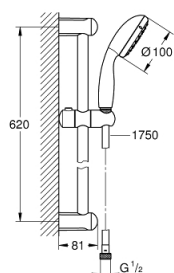

27 924 001 **ТЕМЕСТА 100 ДУШЕВОЙ ГАРНИТУР С 1 РЕЖИМОМ СТРУИ**

ОПИСАНИЕ ПРОДУКТА

- Colour: хром
- в комплект входят:
- ручной душ (27 923)
- душевая штанга, 600 мм (27 523)
- душевой шланг Relexaflex 1750 мм 1/2" x 1/2" (28 154)
- GROHE EcoJoy ограничитель расхода воды 9,5 л/мин
- GROHE DreamSpray превосходный поток воды
- GROHE LongLife Finish - стойкое долговечное покрытие
- GROHE SpeedClean система против известковых отложений
- Inner WaterGuide - внутренняя изоляция потока воды
- ShockProof силиконовое кольцо, предотвращающее повреждение поверхности при падении ручного душа
- может использоваться с проточным водонагревателем
- минимальное давление 1,0 бар

27 924 001 **ТЕМPEСТА 100 ДУШЕВОЙ ГАРНИТУР С 1 РЕЖИМОМ СТРУИ**

ЗАПАСНЫЕ ЧАСТИ

- 1: Держатель душевой штанги (Spare part-nr. 48098000)
- 2: Скользящий элемент (Spare part-nr. 48099000)
- 3: Сетка (Spare part-nr. 0700200M)
- 4: Шайба выравнивания (Spare part-nr. 48051000)*