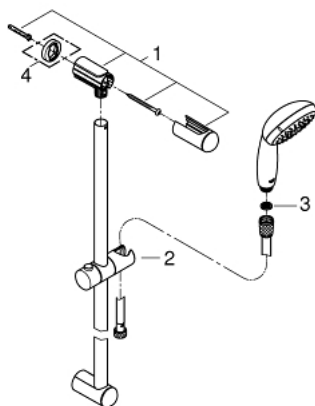

27 924 001 **ТЕМЕСТА 100 ДУШЕВОЙ ГАРНИТУР С 1 РЕЖИМОМ СТРУИ**

ОПИСАНИЕ ПРОДУКТА

- Colour: хром
- в комплект входят:
- ручной душ (27 923)
- душевая штанга, 600 мм (27 523)
- душевой шланг Relexaflex 1750 мм 1/2" x 1/2" (28 154)
- GROHE EcoJoy ограничитель расхода воды 9,5 л/мин
- GROHE DreamSpray превосходный поток воды
- GROHE LongLife Finish - стойкое долговечное покрытие
- GROHE SpeedClean система против известковых отложений
- Inner WaterGuide - внутренняя изоляция потока воды
- ShockProof силиконовое кольцо, предотвращающее повреждение поверхности при падении ручного душа
- может использоваться с проточным водонагревателем
- минимальное давление 1,0 бар

27 924 001 **ТЕМPEСТА 100 ДУШЕВОЙ ГАРНИТУР С 1 РЕЖИМОМ СТРУИ**

ЗАПАСНЫЕ ЧАСТИ

- 1: Держатель душевой штанги (Spare part-nr. 48098000)
- 2: Скользящий элемент (Spare part-nr. 48099000)
- 3: Сетка (Spare part-nr. 0700200M)
- 4: Шайба выравнивания (Spare part-nr. 48051000)*