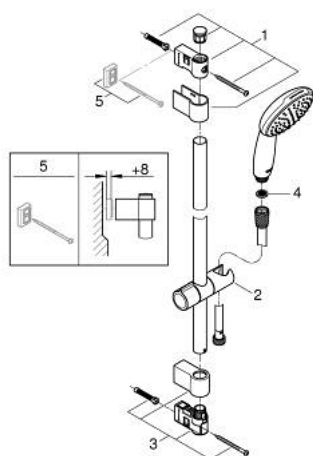

27 924 003 ТЕМПЕСТА 110 ДУШЕВОЙ ГАРНИТУР, 1 РЕЖИМ СТРУИ (RAIN)

ОПИСАНИЕ ПРОДУКТА

- Colour: хром
- в комплект входят:
- ручной душ Tempesta 110 (27 923)
- максимальный расход (при давлении 3 бара) 7,6 л/мин
- душевая штанга, 600 мм (27 523)
- душевой шланг Relaxaflex 1750 мм 1/2" x 1/2" (28 154)
- GROHE EcoJoy Технология совершенного потока при уменьшенном расходе воды
- GROHE DreamSpray превосходный поток воды
- GROHE LongLife Finish - стойкое долговечное покрытие
- Flexible Installation - (регулируемый верхний кронштейн для существующих отверстий)
- регулируемый держатель лейки (поворотный и скользящий держатель для душа)
- GROHE SpeedClean система против известковых отложений
- Inner WaterGuide - внутренняя изоляция потока воды
- ShockProof силиконовое кольцо, предотвращающее повреждение поверхности при падении ручного душа
- минимальное давление 1,0 бар
- может использоваться с проточным водонагревателем
- профессиональная серия

27 924 003 ТЕМПЕСТА 110 ДУШЕВОЙ ГАРНИТУР, 1 РЕЖИМ СТРУИ (RAIN)

ЗАПАСНЫЕ ЧАСТИ

- 1: Держатель душевой штанги (Spare part-nr. 48607000)
 - 2: Скользящий элемент (Spare part-nr. 48609000)
 - 3: Держатель душевой штанги (Spare part-nr. 48608000)
 - 4: Сетка (Spare part-nr. 0700200M)
 - 5: Шайба выравнивания (Spare part-nr. 48543001)*
- * Optional accessories