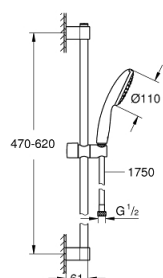

27 924 003 ТЕМПЕСТА 110 ДУШЕВОЙ ГАРНИТУР, 1 РЕЖИМ СТРУИ (RAIN)

ОПИСАНИЕ ПРОДУКТА

- Colour: хром
- в комплект входят:
- ручной душ Tempesta 110 (27 923)
- максимальный расход (при давлении 3 бара) 7,6 л/мин
- душевая штанга, 600 мм (27 523)
- душевой шланг Relaxaflex 1750 мм 1/2" x 1/2" (28 154)
- GROHE EcoJoy Технология совершенного потока при уменьшенном расходе воды
- GROHE DreamSpray превосходный поток воды
- GROHE LongLife Finish - стойкое долговечное покрытие
- Flexible Installation - (регулируемый верхний кронштейн для существующих отверстий)
- регулируемый держатель лейки (поворотный и скользящий держатель для душа)
- GROHE SpeedClean система против известковых отложений
- Inner WaterGuide - внутренняя изоляция потока воды
- ShockProof силиконовое кольцо, предотвращающее повреждение поверхности при падении ручного душа
- минимальное давление 1,0 бар
- может использоваться с проточным водонагревателем
- профессиональная серия

27 924 003 ТЕМПЕСТА 110 ДУШЕВОЙ ГАРНИТУР, 1 РЕЖИМ СТРУИ (RAIN)

ЗАПАСНЫЕ ЧАСТИ

- 1: Держатель душевой штанги (Spare part-nr. 48607000)
 - 2: Скользящий элемент (Spare part-nr. 48609000)
 - 3: Держатель душевой штанги (Spare part-nr. 48608000)
 - 4: Сетка (Spare part-nr. 0700200M)
 - 5: Шайба выравнивания (Spare part-nr. 48543001)*
- * Optional accessories