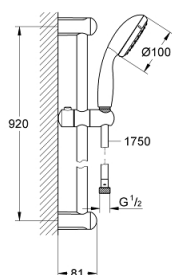

27 925 001 **ТЕМПЕСТА 100 ДУШЕВОЙ ГАРНИТУР С 1 РЕЖИМОМ СТРУИ**

ОПИСАНИЕ ПРОДУКТА

- Colour: хром
- в комплект входят:
- ручной душ (27 923)
- душевая штанга, 900 мм (27 524)
- душевой шланг Relexaflex 1750 мм 1/2" x 1/2" (28 154)
- GROHE EcoJoy ограничитель расхода воды 9,5 л/мин
- GROHE DreamSpray превосходный поток воды
- GROHE LongLife Finish - стойкое долговечное покрытие
- GROHE SpeedClean система против известковых отложений
- Inner WaterGuide - внутренняя изоляция потока воды
- ShockProof силиконовое кольцо, предотвращающее повреждение поверхности при падении ручного душа
- может использоваться с проточным водонагревателем

27 925 001 **ТЕМЕСТА 100 ДУШЕВОЙ ГАРНИТУР С 1 РЕЖИМОМ СТРУИ**

ЗАПАСНЫЕ ЧАСТИ

- 1: Держатель душевой штанги (Spare part-nr. 48098000)
- 2: Скользящий элемент (Spare part-nr. 48099000)
- 3: Сетка (Spare part-nr. 0700200M)
- 4: Шайба выравнивания (Spare part-nr. 48051000)*