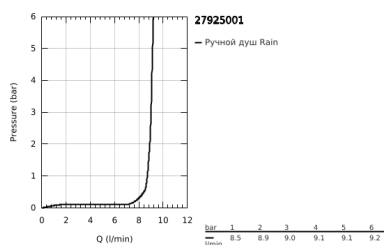

27 925 001 **ТЕМПЕСТА 100 ДУШЕВОЙ ГАРНИТУР С 1 РЕЖИМОМ СТРУИ**

ОПИСАНИЕ ПРОДУКТА

- Colour: хром
- в комплект входят:
- ручной душ (27 923)
- душевая штанга, 900 мм (27 524)
- душевой шланг Relexaflex 1750 мм 1/2" x 1/2" (28 154)
- GROHE EcoJoy ограничитель расхода воды 9,5 л/мин
- GROHE DreamSpray превосходный поток воды
- GROHE LongLife Finish - стойкое долговечное покрытие
- GROHE SpeedClean система против известковых отложений
- Inner WaterGuide - внутренняя изоляция потока воды
- ShockProof силиконовое кольцо, предотвращающее повреждение поверхности при падении ручного душа
- может использоваться с проточным водонагревателем