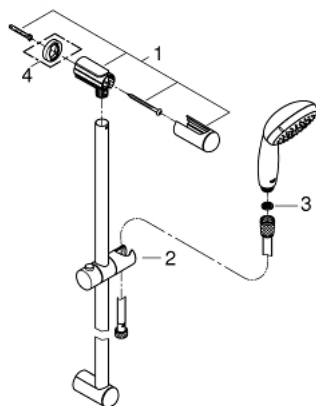

27 925 001 **ТЕМПЕСТА 100 ДУШЕВОЙ ГАРНИТУР С 1 РЕЖИМОМ СТРУИ**

ОПИСАНИЕ ПРОДУКТА

- Colour: хром
- в комплект входят:
- ручной душ (27 923)
- душевая штанга, 900 мм (27 524)
- душевой шланг Relaxaflex 1750 мм 1/2" x 1/2" (28 154)
- ограничитель расхода воды 9,5 л/мин
- GROHE DreamSpray превосходный поток воды
- GROHE LongLife Finish - стойкое долговечное покрытие
- GROHE SpeedClean система против известковых отложений
- Inner WaterGuide - внутренняя изоляция потока воды
- ShockProof силиконовое кольцо, предотвращающее повреждение поверхности при падении ручного душа
- может использоваться с проточным водонагревателем

27 925 001 **ТЕМЕСТА 100 ДУШЕВОЙ ГАРНИТУР С 1 РЕЖИМОМ СТРУИ**

ЗАПАСНЫЕ ЧАСТИ

- 1: Держатель душевой штанги (Spare part-nr. 48098000)
- 2: Скользящий элемент (Spare part-nr. 48099000)
- 3: Сетка (Spare part-nr. 0700200M)
- 4: Шайба выравнивания (Spare part-nr. 48051000)*