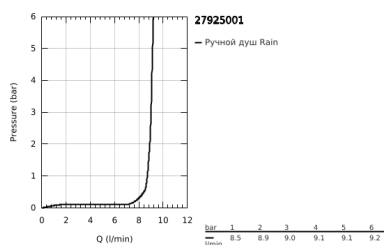

27 925 001 **ТЕМПЕСТА 100 ДУШЕВОЙ ГАРНИТУР С 1 РЕЖИМОМ СТРУИ**

ОПИСАНИЕ ПРОДУКТА

- Colour: хром
- в комплект входят:
- ручной душ (27 923)
- душевая штанга, 900 мм (27 524)
- душевой шланг Relaxaflex 1750 мм 1/2" x 1/2" (28 154)
- ограничитель расхода воды 9,5 л/мин
- GROHE DreamSpray превосходный поток воды
- GROHE LongLife Finish - стойкое долговечное покрытие
- GROHE SpeedClean система против известковых отложений
- Inner WaterGuide - внутренняя изоляция потока воды
- ShockProof силиконовое кольцо, предотвращающее повреждение поверхности при падении ручного душа
- может использоваться с проточным водонагревателем