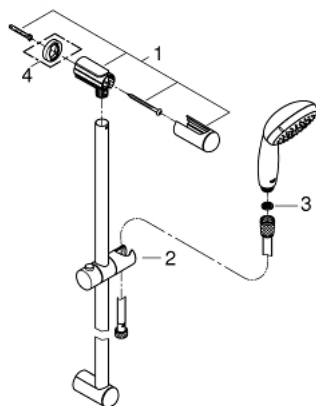

27 925 001 **ТЕМПЕСТА 100 ДУШЕВОЙ ГАРНИТУР С 1 РЕЖИМОМ СТРУИ**

ОПИСАНИЕ ПРОДУКТА

- Colour: хром
- в комплект входят:
- ручной душ (27 923)
- душевая штанга, 900 мм (27 524)
- душевой шланг Relexaflex 1750 мм 1/2" x 1/2" (28 154)
- GROHE EcoJoy ограничитель расхода воды 9,5 л/мин
- GROHE DreamSpray превосходный поток воды
- GROHE LongLife Finish - стойкое долговечное покрытие
- GROHE SpeedClean система против известковых отложений
- Inner WaterGuide - внутренняя изоляция потока воды
- ShockProof силиконовое кольцо, предотвращающее повреждение поверхности при падении ручного душа
- может использоваться с проточным водонагревателем

27 925 001 **ТЕМЕСТА 100 ДУШЕВОЙ ГАРНИТУР С 1 РЕЖИМОМ СТРУИ**

ЗАПАСНЫЕ ЧАСТИ

- 1: Держатель душевой штанги (Spare part-nr. 48098000)
- 2: Скользящий элемент (Spare part-nr. 48099000)
- 3: Сетка (Spare part-nr. 0700200M)
- 4: Шайба выравнивания (Spare part-nr. 48051000)*