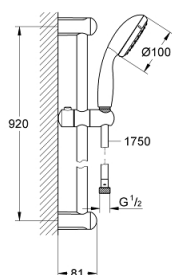

27 925 001 **ТЕМПЕСТА 100 ДУШЕВОЙ ГАРНИТУР С 1 РЕЖИМОМ СТРУИ**

ОПИСАНИЕ ПРОДУКТА

- Colour: хром
- в комплект входят:
- ручной душ (27 923)
- душевая штанга, 900 мм (27 524)
- душевой шланг Relaxaflex 1750 мм 1/2" x 1/2" (28 154)
- ограничитель расхода воды 9,5 л/мин
- GROHE DreamSpray превосходный поток воды
- GROHE LongLife Finish - стойкое долговечное покрытие
- GROHE SpeedClean система против известковых отложений
- Inner WaterGuide - внутренняя изоляция потока воды
- ShockProof силиконовое кольцо, предотвращающее повреждение поверхности при падении ручного душа
- может использоваться с проточным водонагревателем

27 925 001 **ТЕМЕСТА 100 ДУШЕВОЙ ГАРНИТУР С 1 РЕЖИМОМ СТРУИ**

ЗАПАСНЫЕ ЧАСТИ

- 1: Держатель душевой штанги (Spare part-nr. 48098000)
- 2: Скользящий элемент (Spare part-nr. 48099000)
- 3: Сетка (Spare part-nr. 0700200M)
- 4: Шайба выравнивания (Spare part-nr. 48051000)*