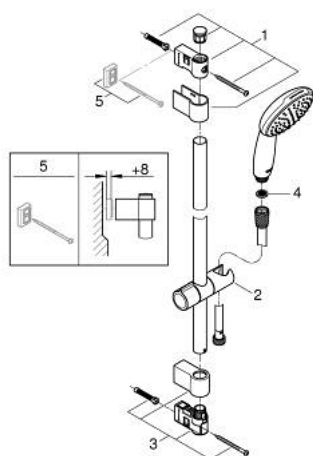

## 27 925 003 ТЕМПЕСТА 110 ДУШЕВОЙ ГАРНИТУР, 1 РЕЖИМ СТРУИ (RAIN)

### ОПИСАНИЕ ПРОДУКТА

- Colour: хром
- в комплект входят:
- ручной душ Tempesta 110 (27 923)
- максимальный расход (при давлении 3 бара) 7,6 л/мин
- душевая штанга, 900 мм (27 524)
- душевой шланг Relaxaflex 1750 мм 1/2" x 1/2" (28 154)
- GROHE EcoJoy Технология совершенного потока при уменьшенном расходе воды
- GROHE DreamSpray превосходный поток воды
- GROHE LongLife Finish - стойкое долговечное покрытие
- Flexible Installation - (регулируемый верхний кронштейн для существующих отверстий)
- регулируемый держатель лейки (поворотный и скользящий держатель для душа)
- GROHE SpeedClean система против известковых отложений
- Inner WaterGuide - внутренняя изоляция потока воды
- ShockProof силиконовое кольцо, предотвращающее повреждение поверхности при падении ручного душа
- минимальное давление 1,0 бар
- может использоваться с проточным водонагревателем
- профессиональная серия

### ЗАПАСНЫЕ ЧАСТИ

- 1: Держатель душевой штанги (Spare part-nr. 48607000)
  - 2: Скользящий элемент (Spare part-nr. 48609000)
  - 3: Держатель душевой штанги (Spare part-nr. 48608000)
  - 4: Сетка (Spare part-nr. 0700200M)
  - 5: Шайба выравнивания (Spare part-nr. 48543001)\*
- \* Optional accessories