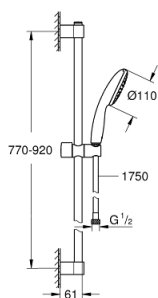

### ОПИСАНИЕ ПРОДУКТА

- Colour: хром
- в комплект входят:
- ручной душ Tempesta 110 (27 923)
- максимальный расход (при давлении 3 бара) 7,6 л/мин
- душевая штанга, 900 мм (27 524)
- душевой шланг Relaxaflex 1750 мм 1/2" x 1/2" (28 154)
- GROHE EcoJoy Технология совершенного потока при уменьшенном расходе воды
- GROHE DreamSpray превосходный поток воды
- GROHE LongLife Finish - стойкое долговечное покрытие
- Flexible Installation - (регулируемый верхний кронштейн для существующих отверстий)
- регулируемый держатель лейки (поворотный и скользящий держатель для душа)
- GROHE SpeedClean система против известковых отложений
- Inner WaterGuide - внутренняя изоляция потока воды
- ShockProof силиконовое кольцо, предотвращающее повреждение поверхности при падении ручного душа
- минимальное давление 1,0 бар
- может использоваться с проточным водонагревателем
- профессиональная серия

### ЗАПАСНЫЕ ЧАСТИ

- 1: Держатель душевой штанги (Spare part-nr. 48607000)
  - 2: Скользящий элемент (Spare part-nr. 48609000)
  - 3: Держатель душевой штанги (Spare part-nr. 48608000)
  - 4: Сетка (Spare part-nr. 0700200M)
  - 5: Шайба выравнивания (Spare part-nr. 48543001)\*
- \* Optional accessories