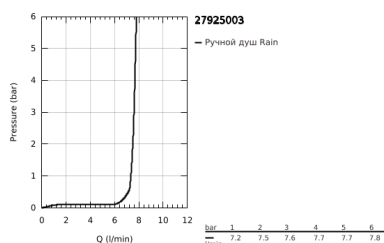

## 27 925 003 ТЕМПЕСТА 110 ДУШЕВОЙ ГАРНИТУР, 1 РЕЖИМ СТРУИ (RAIN)

### ОПИСАНИЕ ПРОДУКТА

- Colour: хром
- в комплект входят:
- ручной душ Tempesta 110 (27 923)
- максимальный расход (при давлении 3 бара) 7,6 л/мин
- душевая штанга, 900 мм (27 524)
- душевой шланг Relaxaflex 1750 мм 1/2" x 1/2" (28 154)
- GROHE EcoJoy Технология совершенного потока при уменьшенном расходе воды
- GROHE DreamSpray превосходный поток воды
- GROHE LongLife Finish - стойкое долговечное покрытие
- Flexible Installation - (регулируемый верхний кронштейн для существующих отверстий)
- регулируемый держатель лейки (поворотный и скользящий держатель для душа)
- GROHE SpeedClean система против известковых отложений
- Inner WaterGuide - внутренняя изоляция потока воды
- ShockProof силиконовое кольцо, предотвращающее повреждение поверхности при падении ручного душа
- минимальное давление 1,0 бар
- может использоваться с проточным водонагревателем
- профессиональная серия