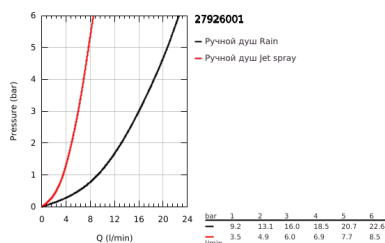

27 926 001 TEMPESTA 100 ДУШЕВОЙ ГАРНИТУР: РУЧНОЙ ДУШ С 2 ВИДАМИ СТРУИ И ЛИМИТОМ 5,7 Л/МИН, ДУШЕВАЯ ШТАНГА 600 ММ

ОПИСАНИЕ ПРОДУКТА

- Colour: хром
- в комплект входят:
- Ручной душ Tempesta 100 II (27 597)
- душевая штанга, 600 мм (27 523)
- душевой шланг Relexaflex 1750 мм 1/2" x 1/2" (28 154)
- полочка GROHE EasyReach (27 596)
- GROHE DreamSpray превосходный поток воды
- GROHE LongLife Finish - стойкое долговечное покрытие
- GROHE SpeedClean система против известковых отложений
- Inner WaterGuide - внутренняя изоляция потока воды
- ShockProof силиконовое кольцо, предотвращающее повреждение поверхности при падении ручного душа
- может использоваться с проточным водонагревателем