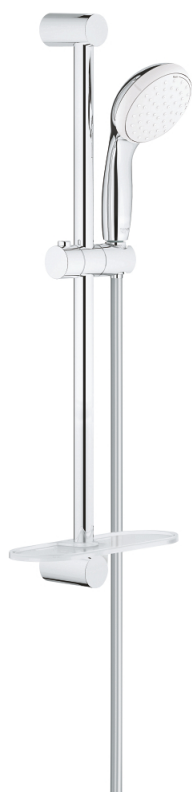

27 926 001 TEMPESTA 100 ДУШЕВОЙ ГАРНИТУР: РУЧНОЙ ДУШ С 2 ВИДАМИ СТРУИ И ЛИМИТОМ 5,7 Л/МИН, ДУШЕВАЯ ШТАНГА 600 ММ

ОПИСАНИЕ ПРОДУКТА

- Colour: хром
- в комплект входят:
- Ручной душ Tempesta 100 II (27 597)
- душевая штанга, 600 мм (27 523)
- душевой шланг Relexaflex 1750 мм 1/2" x 1/2" (28 154)
- полочка GROHE EasyReach (27 596)
- GROHE DreamSpray превосходный поток воды
- GROHE LongLife Finish - стойкое долговечное покрытие
- GROHE SpeedClean система против известковых отложений
- Inner WaterGuide - внутренняя изоляция потока воды
- ShockProof силиконовое кольцо, предотвращающее повреждение поверхности при падении ручного душа
- может использоваться с проточным водонагревателем

27 926 001 **TEMPESTA 100 ДУШЕВОЙ ГАРНИТУР: РУЧНОЙ ДУШ С 2 ВИДАМИ СТРУИ И ЛИМИТОМ 5,7 Л/МИН, ДУШЕВАЯ ШТАНГА 600 ММ**

ЗАПАСНЫЕ ЧАСТИ

- 1: Держатель душевой штанги (Spare part-nr. 48098000)
 - 2: Скользящий элемент (Spare part-nr. 48099000)
 - 3: Сетка (Spare part-nr. 0700200M)
 - 4: Полочка GROHE EasyReach (Spare part-nr. 27596000)
 - 5: Шайба выравнивания (Spare part-nr. 48051000)*
- * Optional accessories