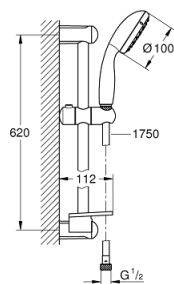

27 926 001 TEMPESTA 100 ДУШЕВОЙ ГАРНИТУР: РУЧНОЙ ДУШ С 2 ВИДАМИ СТРУИ И ЛИМИТОМ 5,7 Л/МИН, ДУШЕВАЯ ШТАНГА 600 ММ

ОПИСАНИЕ ПРОДУКТА

- Colour: хром
- в комплект входят:
- Ручной душ Tempesta 100 II (27 597)
- душевая штанга, 600 мм (27 523)
- душевой шланг Relexaflex 1750 мм 1/2" x 1/2" (28 154)
- полочка GROHE EasyReach (27 596)
- GROHE DreamSpray превосходный поток воды
- GROHE LongLife Finish - стойкое долговечное покрытие
- GROHE SpeedClean система против известковых отложений
- Inner WaterGuide - внутренняя изоляция потока воды
- ShockProof силиконовое кольцо, предотвращающее повреждение поверхности при падении ручного душа
- может использоваться с проточным водонагревателем

27 926 001 **TEMPESTA 100 ДУШЕВОЙ ГАРНИТУР: РУЧНОЙ ДУШ С 2 ВИДАМИ СТРУИ И ЛИМИТОМ 5,7 Л/МИН, ДУШЕВАЯ ШТАНГА 600 ММ**

ЗАПАСНЫЕ ЧАСТИ

- 1: Держатель душевой штанги (Spare part-nr. 48098000)
 - 2: Скользящий элемент (Spare part-nr. 48099000)
 - 3: Сетка (Spare part-nr. 0700200M)
 - 4: Полочка GROHE EasyReach (Spare part-nr. 27596000)
 - 5: Шайба выравнивания (Spare part-nr. 48051000)*
- * Optional accessories