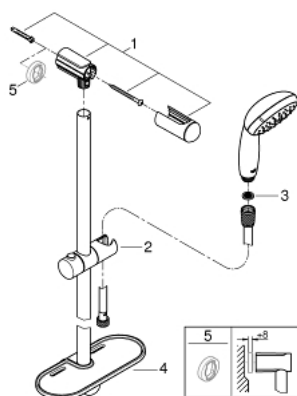

27 926 001 TEMPESTA 100 ДУШЕВОЙ ГАРНИТУР: РУЧНОЙ ДУШ С 2 ВИДАМИ СТРУИ И ЛИМИТОМ 5,7 Л/МИН, ДУШЕВАЯ ШТАНГА 600 ММ

ОПИСАНИЕ ПРОДУКТА

- Colour: хром
- в комплект входят:
- Ручной душ Tempesta 100 II (27 597)
- душевая штанга, 600 мм (27 523)
- душевой шланг Relexaflex 1750 мм 1/2" x 1/2" (28 154)
- полочка GROHE EasyReach (27 596)
- GROHE DreamSpray превосходный поток воды
- GROHE LongLife Finish - стойкое долговечное покрытие
- GROHE SpeedClean система против известковых отложений
- Inner WaterGuide - внутренняя изоляция потока воды
- ShockProof силиконовое кольцо, предотвращающее повреждение поверхности при падении ручного душа
- может использоваться с проточным водонагревателем

27 926 001 **TEMPESTA 100 ДУШЕВОЙ ГАРНИТУР: РУЧНОЙ ДУШ С 2 ВИДАМИ СТРУИ И ЛИМИТОМ 5,7 Л/МИН, ДУШЕВАЯ ШТАНГА 600 ММ**

ЗАПАСНЫЕ ЧАСТИ

- 1: Держатель душевой штанги (Spare part-nr. 48098000)
 - 2: Скользящий элемент (Spare part-nr. 48099000)
 - 3: Сетка (Spare part-nr. 0700200M)
 - 4: Полочка GROHE EasyReach (Spare part-nr. 27596000)
 - 5: Шайба выравнивания (Spare part-nr. 48051000)*
- * Optional accessories