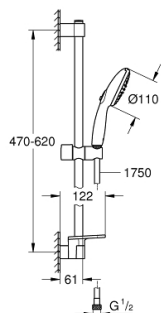

27 926 003 ТЕМПЕСТА 110 ДУШЕВОЙ ГАРНИТУР, 2 РЕЖИМА СТРУИ (RAIN, JET)

ОПИСАНИЕ ПРОДУКТА

- Colour: хром
- в комплект входят:
- ручной душ Tempesta 110 (27 597)
- максимальный расход (при 3 бар): 13,5 л/мин
- душевая штанга, 600 мм (27 523)
- душевой шланг Relaxaflex 1750 мм 1/2" x 1/2" (28 154)
- GROHE EasyReach полочка (26 770)
- GROHE SmartSwitch - выбор режима струи с помощью поворота диска
- GROHE DreamSpray превосходный поток воды
- GROHE LongLife Finish - стойкое долговечное покрытие
- Flexible Installation - (регулируемый верхний кронштейн для существующих отверстий)
- регулируемый держатель лейки (поворотный и скользящий держатель для душа)
- GROHE SpeedClean система против известковых отложений
- Inner WaterGuide - внутренняя изоляция потока воды
- ShockProof силиконовое кольцо, предотвращающее повреждение поверхности при падении ручного душа
- минимальное давление 1,0 бар
- может использоваться с проточным водонагревателем
- профессиональная серия

27 926 003 ТЕМПЕСТА 110 ДУШЕВОЙ ГАРНИТУР, 2 РЕЖИМА СТРУИ (RAIN, JET)

ЗАПАСНЫЕ ЧАСТИ

- 1: Держатель душевой штанги (Spare part-nr. 48607000)
- 2: Скользящий элемент (Spare part-nr. 48609000)
- 3: Держатель душевой штанги (Spare part-nr. 48608000)
- 4: Сетка (Spare part-nr. 0700200M)
- 5: Полочка GROHE EasyReach (Spare part-nr. 26770001)
- 6: Шайба выравнивания (Spare part-nr. 48543001)*