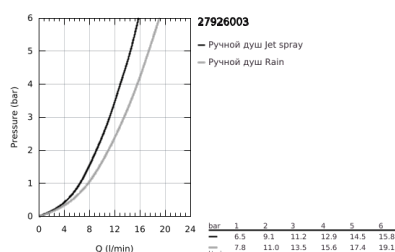

27 926 003 ТЕМПЕСТА 110 ДУШЕВОЙ ГАРНИТУР, 2 РЕЖИМА СТРУИ (RAIN, JET)

ОПИСАНИЕ ПРОДУКТА

- Colour: хром
- в комплект входят:
- ручной душ Tempesta 110 (27 597)
- максимальный расход (при 3 бар): 13,5 л/мин
- душевая штанга, 600 мм (27 523)
- душевой шланг Relaxaflex 1750 мм 1/2" x 1/2" (28 154)
- GROHE EasyReach полочка (26 770)
- GROHE SmartSwitch - выбор режима струи с помощью поворота диска
- GROHE DreamSpray превосходный поток воды
- GROHE LongLife Finish - стойкое долговечное покрытие
- Flexible Installation - (регулируемый верхний кронштейн для существующих отверстий)
- регулируемый держатель лейки (поворотный и скользящий держатель для душа)
- GROHE SpeedClean система против известковых отложений
- Inner WaterGuide - внутренняя изоляция потока воды
- ShockProof силиконовое кольцо, предотвращающее повреждение поверхности при падении ручного душа
- минимальное давление 1,0 бар
- может использоваться с проточным водонагревателем
- профессиональная серия