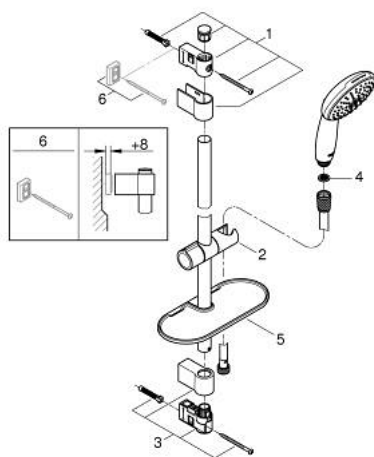

27 926 003 ТЕМПЕСТА 110 ДУШЕВОЙ ГАРНИТУР, 2 РЕЖИМА СТРУИ (RAIN, JET)

ОПИСАНИЕ ПРОДУКТА

- Colour: хром
- в комплект входят:
- ручной душ Tempesta 110 (27 597)
- максимальный расход (при 3 бар): 13,5 л/мин
- душевая штанга, 600 мм (27 523)
- душевой шланг Relaxaflex 1750 мм 1/2" x 1/2" (28 154)
- GROHE EasyReach полочка (26 770)
- GROHE SmartSwitch - выбор режима струи с помощью поворота диска
- GROHE DreamSpray превосходный поток воды
- GROHE LongLife Finish - стойкое долговечное покрытие
- Flexible Installation - (регулируемый верхний кронштейн для существующих отверстий)
- регулируемый держатель лейки (поворотный и скользящий держатель для душа)
- GROHE SpeedClean система против известковых отложений
- Inner WaterGuide - внутренняя изоляция потока воды
- ShockProof силиконовое кольцо, предотвращающее повреждение поверхности при падении ручного душа
- минимальное давление 1,0 бар
- может использоваться с проточным водонагревателем
- профессиональная серия

27 926 003 ТЕМПЕСТА 110 ДУШЕВОЙ ГАРНИТУР, 2 РЕЖИМА СТРУИ (RAIN, JET)

ЗАПАСНЫЕ ЧАСТИ

- 1: Держатель душевой штанги (Spare part-nr. 48607000)
- 2: Скользящий элемент (Spare part-nr. 48609000)
- 3: Держатель душевой штанги (Spare part-nr. 48608000)
- 4: Сетка (Spare part-nr. 0700200M)
- 5: Полочка GROHE EasyReach (Spare part-nr. 26770001)
- 6: Шайба выравнивания (Spare part-nr. 48543001)*