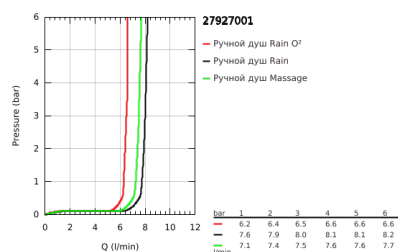

### ОПИСАНИЕ ПРОДУКТА

- Colour: хром
- в комплект входят:
- ручной душ (28 261)
- душевая штанга, 600 мм (27 523)
- душевой шланг Relaxaflex 1750 мм 1/2" x 1/2" (28 154)
- полочка GROHE EasyReach (27 596)
- GROHE DreamSpray превосходный поток воды
- GROHE LongLife Finish - стойкое долговечное покрытие
- GROHE SpeedClean система против известковых отложений
- Inner WaterGuide - внутренняя изоляция потока воды
- ShockProof силиконовое кольцо, предотвращающее повреждение поверхности при падении ручного душа
- может использоваться с проточным водонагревателем
- минимальное давление 1,0 бар