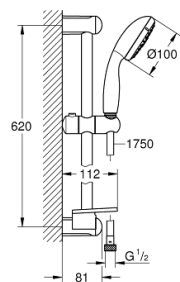

## 27 927 001 ТЕМПЕСТА 100 ДУШЕВОЙ ГАРНИТУР, 3 ВИДА СТРУЙ

### ОПИСАНИЕ ПРОДУКТА

- Colour: хром
- в комплект входят:
- ручной душ (28 261)
- душевая штанга, 600 мм (27 523)
- душевой шланг Relaxaflex 1750 мм 1/2" x 1/2" (28 154)
- полочка GROHE EasyReach (27 596)
- GROHE DreamSpray превосходный поток воды
- GROHE LongLife Finish - стойкое долговечное покрытие
- GROHE SpeedClean система против известковых отложений
- Inner WaterGuide - внутренняя изоляция потока воды
- ShockProof силиконовое кольцо, предотвращающее повреждение поверхности при падении ручного душа
- может использоваться с проточным водонагревателем
- минимальное давление 1,0 бар

### ЗАПАСНЫЕ ЧАСТИ

1: Держатель душевой штанги (Spare part-nr. 48098000)

2: Скользящий элемент (Spare part-nr. 48099000)

3: Сетка (Spare part-nr. 0700200M)

4: Полочка GROHE EasyReach (Spare part-nr. 27596000)