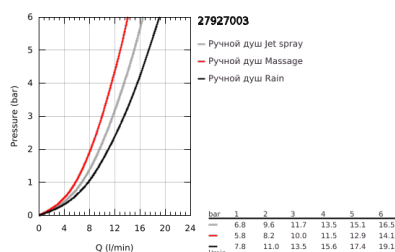

27 927 003 TEMPESTA 110 ДУШЕВОЙ ГАРНИТУР, 3 РЕЖИМА СТРУЙ (RAIN, ЖЕТ, MASSAGE)

ОПИСАНИЕ ПРОДУКТА

- Colour: хром
- в комплект входят:
- ручной душ Tempesta 110 (28 261)
- максимальный расход (при 3 бар): 13,5 л/мин
- душевая штанга, 600 мм (27 523)
- душевой шланг Relaxaflex 1750 мм 1/2" x 1/2" (28 154)
- GROHE EasyReach полочка (26 770)
- GROHE SmartSwitch - выбор режима струи с помощью поворота диска
- GROHE DreamSpray превосходный поток воды
- GROHE LongLife Finish - стойкое долговечное покрытие
- Flexible Installation - (регулируемый верхний кронштейн для существующих отверстий)
- регулируемый держатель лейки (поворотный и скользящий держатель для душа)
- GROHE SpeedClean система против известковых отложений
- Inner WaterGuide - внутренняя изоляция потока воды
- ShockProof силиконовое кольцо, предотвращающее повреждение поверхности при падении ручного душа
- минимальное давление 1,0 бар
- может использоваться с проточным водонагревателем
- профессиональная серия