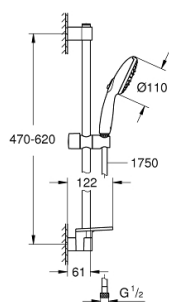

27 927 003 TEMPESTA 110 ДУШЕВОЙ ГАРНИТУР, 3 РЕЖИМА СТРУЙ (RAIN, ЖЕТ, MASSAGE)

ОПИСАНИЕ ПРОДУКТА

- Colour: хром
- в комплект входят:
- ручной душ Tempesta 110 (28 261)
- максимальный расход (при 3 бар): 13,5 л/мин
- душевая штанга, 600 мм (27 523)
- душевой шланг Relaxaflex 1750 мм 1/2" x 1/2" (28 154)
- GROHE EasyReach полочка (26 770)
- GROHE SmartSwitch - выбор режима струи с помощью поворота диска
- GROHE DreamSpray превосходный поток воды
- GROHE LongLife Finish - стойкое долговечное покрытие
- Flexible Installation - (регулируемый верхний кронштейн для существующих отверстий)
- регулируемый держатель лейки (поворотный и скользящий держатель для душа)
- GROHE SpeedClean система против известковых отложений
- Inner WaterGuide - внутренняя изоляция потока воды
- ShockProof силиконовое кольцо, предотвращающее повреждение поверхности при падении ручного душа
- минимальное давление 1,0 бар
- может использоваться с проточным водонагревателем
- профессиональная серия

27 927 003 **ТЕМЕСТА 110 ДУШЕВОЙ ГАРНИТУР, 3 РЕЖИМА СТРУЙ (RAIN, JET, MASSAGE)**

ЗАПАСНЫЕ ЧАСТИ

- 1: Держатель душевой штанги (Spare part-nr. 48607000)
 - 2: Скользящий элемент (Spare part-nr. 48609000)
 - 3: Держатель душевой штанги (Spare part-nr. 48608000)
 - 4: Сетка (Spare part-nr. 0700200M)
 - 5: Полочка GROHE EasyReach (Spare part-nr. 26770001)
 - 6: Шайба выравнивания (Spare part-nr. 48543001)*
- * Optional accessories