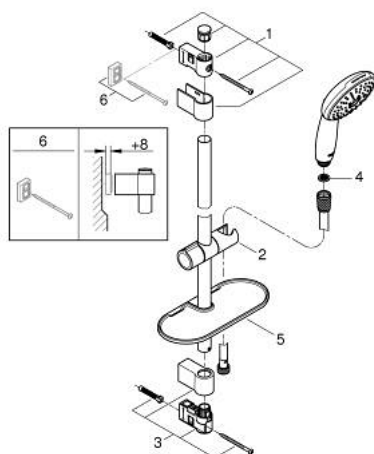

27 927 003 TEMPESTA 110 ДУШЕВОЙ ГАРНИТУР, 3 РЕЖИМА СТРУЙ (RAIN, ЖЕТ, MASSAGE)

ОПИСАНИЕ ПРОДУКТА

- Colour: хром
- в комплект входят:
- ручной душ Tempesta 110 (28 261)
- максимальный расход (при 3 бар): 13,5 л/мин
- душевая штанга, 600 мм (27 523)
- душевой шланг Relaxaflex 1750 мм 1/2" x 1/2" (28 154)
- GROHE EasyReach полочка (26 770)
- GROHE SmartSwitch - выбор режима струи с помощью поворота диска
- GROHE DreamSpray превосходный поток воды
- GROHE LongLife Finish - стойкое долговечное покрытие
- Flexible Installation - (регулируемый верхний кронштейн для существующих отверстий)
- регулируемый держатель лейки (поворотный и скользящий держатель для душа)
- GROHE SpeedClean система против известковых отложений
- Inner WaterGuide - внутренняя изоляция потока воды
- ShockProof силиконовое кольцо, предотвращающее повреждение поверхности при падении ручного душа
- минимальное давление 1,0 бар
- может использоваться с проточным водонагревателем
- профессиональная серия

27 927 003 **ТЕМЕСТА 110 ДУШЕВОЙ ГАРНИТУР, 3 РЕЖИМА СТРУЙ (RAIN, JET, MASSAGE)**

ЗАПАСНЫЕ ЧАСТИ

- 1: Держатель душевой штанги (Spare part-nr. 48607000)
 - 2: Скользящий элемент (Spare part-nr. 48609000)
 - 3: Держатель душевой штанги (Spare part-nr. 48608000)
 - 4: Сетка (Spare part-nr. 0700200M)
 - 5: Полочка GROHE EasyReach (Spare part-nr. 26770001)
 - 6: Шайба выравнивания (Spare part-nr. 48543001)*
- * Optional accessories