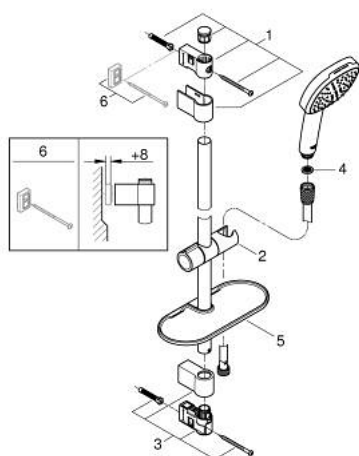

27 928 003 TEMPESTA CUBE 110 ДУШЕВОЙ ГАРНИТУР: РУЧНОЙ ДУШ С 2 ВИДАМИ СТРУИ И ЛИМИТОМ 5,7 Л/МИН, ДУШЕВАЯ ШТАНГА 600 ММ

ОПИСАНИЕ ПРОДУКТА

- Colour: хром
- в комплект входят:
- Ручной душ Tempesta Cube 110 (27 571)
- Режимы струи: Rain, Jet
- максимальный расход (при 3 бар): 13,5 л/мин
- душевая штанга, 600 мм (27 523)
- душевой шланг Relexaflex 1750 мм 1/2" x 1/2" (28 154)
- GROHE EasyReach полочка (26 770)
- GROHE SmartSwitch - выбор режима струи с помощью поворота диска
- GROHE DreamSpray превосходный поток воды
- GROHE LongLife Finish - стойкое долговечное покрытие
- Flexible Installation - (регулируемый верхний кронштейн для существующих отверстий)
- регулируемый держатель лейки (поворотный и скользящий держатель для душа)
- GROHE SpeedClean система против известковых отложений
- Inner WaterGuide - внутренняя изоляция потока воды
- ShockProof силиконовое кольцо, предотвращающее повреждение поверхности при падении ручного душа
- минимальное давление 1,0 бар
- может использоваться с проточным водонагревателем
- профессиональная серия

27 928 003 **TEMPESTA CUBE 110 ДУШЕВОЙ ГАРНИТУР: РУЧНОЙ ДУШ С 2 ВИДАМИ
СТРУИ И ЛИМИТОМ 5,7 Л/МИН, ДУШЕВАЯ ШТАНГА 600 ММ**

ЗАПАСНЫЕ ЧАСТИ

- 1: Держатель душевой штанги (Spare part-nr. 48607000)
 - 2: Скользящий элемент (Spare part-nr. 48609000)
 - 3: Держатель душевой штанги (Spare part-nr. 48608000)
 - 4: Сетка (Spare part-nr. 0700200M)
 - 5: Полочка GROHE EasyReach (Spare part-nr. 26770001)
 - 6: Шайба выравнивания (Spare part-nr. 48543001)*
- * Optional accessories