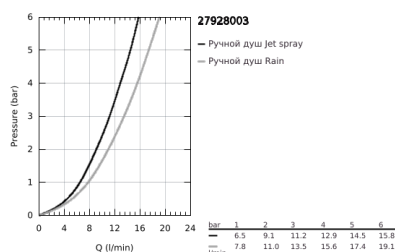

27 928 003 TEMPESTA CUBE 110 ДУШЕВОЙ ГАРНИТУР: РУЧНОЙ ДУШ С 2 ВИДАМИ СТРУИ И ЛИМИТОМ 5,7 Л/МИН, ДУШЕВАЯ ШТАНГА 600 ММ

ОПИСАНИЕ ПРОДУКТА

- Colour: хром
- в комплект входят:
- Ручной душ Tempesta Cube 110 (27 571)
- Режимы струи: Rain, Jet
- максимальный расход (при 3 бар): 13,5 л/мин
- душевая штанга, 600 мм (27 523)
- душевой шланг Relexaflex 1750 мм 1/2" x 1/2" (28 154)
- GROHE EasyReach полочка (26 770)
- GROHE SmartSwitch - выбор режима струи с помощью поворота диска
- GROHE DreamSpray превосходный поток воды
- GROHE LongLife Finish - стойкое долговечное покрытие
- Flexible Installation - (регулируемый верхний кронштейн для существующих отверстий)
- регулируемый держатель лейки (поворотный и скользящий держатель для душа)
- GROHE SpeedClean система против известковых отложений
- Inner WaterGuide - внутренняя изоляция потока воды
- ShockProof силиконовое кольцо, предотвращающее повреждение поверхности при падении ручного душа
- минимальное давление 1,0 бар
- может использоваться с проточным водонагревателем
- профессиональная серия