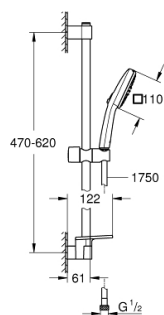

27 928 003 TEMPESTA CUBE 110 ДУШЕВОЙ ГАРНИТУР: РУЧНОЙ ДУШ С 2 ВИДАМИ СТРУИ И ЛИМИТОМ 5,7 Л/МИН, ДУШЕВАЯ ШТАНГА 600 ММ

ОПИСАНИЕ ПРОДУКТА

- Colour: хром
- в комплект входят:
- Ручной душ Tempesta Cube 110 (27 571)
- Режимы струи: Rain, Jet
- максимальный расход (при 3 бар): 13,5 л/мин
- душевая штанга, 600 мм (27 523)
- душевой шланг Relexaflex 1750 мм 1/2" x 1/2" (28 154)
- GROHE EasyReach полочка (26 770)
- GROHE SmartSwitch - выбор режима струи с помощью поворота диска
- GROHE DreamSpray превосходный поток воды
- GROHE LongLife Finish - стойкое долговечное покрытие
- Flexible Installation - (регулируемый верхний кронштейн для существующих отверстий)
- регулируемый держатель лейки (поворотный и скользящий держатель для душа)
- GROHE SpeedClean система против известковых отложений
- Inner WaterGuide - внутренняя изоляция потока воды
- ShockProof силиконовое кольцо, предотвращающее повреждение поверхности при падении ручного душа
- минимальное давление 1,0 бар
- может использоваться с проточным водонагревателем
- профессиональная серия

27 928 003 **TEMPESTA CUBE 110 ДУШЕВОЙ ГАРНИТУР: РУЧНОЙ ДУШ С 2 ВИДАМИ
СТРУИ И ЛИМИТОМ 5,7 Л/МИН, ДУШЕВАЯ ШТАНГА 600 ММ**

ЗАПАСНЫЕ ЧАСТИ

- 1: Держатель душевой штанги (Spare part-nr. 48607000)
 - 2: Скользящий элемент (Spare part-nr. 48609000)
 - 3: Держатель душевой штанги (Spare part-nr. 48608000)
 - 4: Сетка (Spare part-nr. 0700200M)
 - 5: Полочка GROHE EasyReach (Spare part-nr. 26770001)
 - 6: Шайба выравнивания (Spare part-nr. 48543001)*
- * Optional accessories