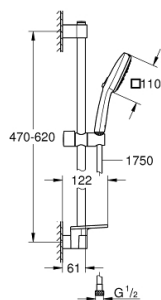

27 929 003 TEMPESTA CUBE 110 ДУШЕВОЙ ГАРНИТУР, 3 ВИДА СТРУЙ

ОПИСАНИЕ ПРОДУКТА

- Colour: хром
- в комплект входят:
- Ручной душ Tempesta Cube 110 (27 572)
- Режимы струи: Jet / Rain / Massage
- максимальный расход (при 3 бар): 13,5 л/мин
- душевая штанга, 600 мм (27 523)
- душевой шланг Relexaflex 1750 мм 1/2" x 1/2" (28 154)
- GROHE EasyReach полочка (26 770)
- GROHE SmartSwitch - выбор режима струи с помощью поворота диска
- GROHE DreamSpray превосходный поток воды
- GROHE LongLife Finish - стойкое долговечное покрытие
- Flexible Installation - (регулируемый верхний кронштейн для существующих отверстий)
- регулируемый держатель лейки (поворотный и скользящий держатель для душа)
- GROHE SpeedClean система против известковых отложений
- Inner WaterGuide - внутренняя изоляция потока воды
- ShockProof силиконовое кольцо, предотвращающее повреждение поверхности при падении ручного душа
- минимальное давление 1,0 бар
- может использоваться с проточным водонагревателем
- профессиональная серия

27 929 003 TEMPESTA CUBE 110 ДУШЕВОЙ ГАРНИТУР, 3 ВИДА СТРУЙ

ЗАПАСНЫЕ ЧАСТИ

- 1: Держатель душевой штанги (Spare part-nr. 48607000)
 - 2: Скользящий элемент (Spare part-nr. 48609000)
 - 3: Держатель душевой штанги (Spare part-nr. 48608000)
 - 4: Сетка (Spare part-nr. 0700200M)
 - 5: Полочка GROHE EasyReach (Spare part-nr. 26770001)
 - 6: Шайба выравнивания (Spare part-nr. 48543001)*
- * Optional accessories