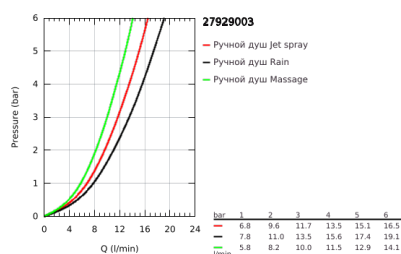

27 929 003 TEMPESTA CUBE 110 ДУШЕВОЙ ГАРНИТУР, 3 ВИДА СТРУЙ

ОПИСАНИЕ ПРОДУКТА

- Colour: хром
- в комплект входят:
- Ручной душ Tempesta Cube 110 (27 572)
- Режимы струи: Jet / Rain / Massage
- максимальный расход (при 3 бар): 13,5 л/мин
- душевая штанга, 600 мм (27 523)
- душевой шланг Relexaflex 1750 мм 1/2" x 1/2" (28 154)
- GROHE EasyReach полочка (26 770)
- GROHE SmartSwitch - выбор режима струи с помощью поворота диска
- GROHE DreamSpray превосходный поток воды
- GROHE LongLife Finish - стойкое долговечное покрытие
- Flexible Installation - (регулируемый верхний кронштейн для существующих отверстий)
- регулируемый держатель лейки (поворотный и скользящий держатель для душа)
- GROHE SpeedClean система против известковых отложений
- Inner WaterGuide - внутренняя изоляция потока воды
- ShockProof силиконовое кольцо, предотвращающее повреждение поверхности при падении ручного душа
- минимальное давление 1,0 бар
- может использоваться с проточным водонагревателем
- профессиональная серия