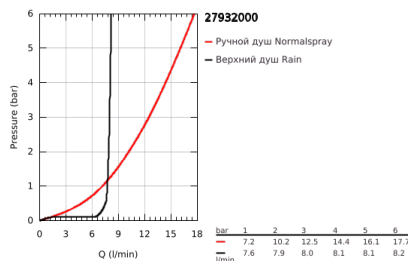

27 932 000 EUPHORIA SYSTEM 150 ДУШЕВАЯ СИСТЕМА С ТЕРМОСТАТОМ ДЛЯ НАСТЕННОГО МОНТАЖА

ОПИСАНИЕ ПРОДУКТА

- Colour: хром
- в комплект входят:
 - горизонтальный поворотный душевой кронштейн 450 мм
 - настенный термостат с аквадиммером
 - позволяет переключаться между:
 - душевая струя Rain
 - Верхний душ Euphoria Cube 150 (27 705 000)
 - максимальный расход (при 3 бар): 8,0 л/мин
 - аэратор с шаровым шарниром, угол поворота $\pm 12^\circ$
 - ручной душ Euphoria Cube Stick (27 698 000)
 - максимальный расход (при давлении 3 бара): 12,5 л/мин
 - регулируется по высоте с помощью скользящего элемента
 - душевой шланг Silverflex 1750 мм 1/2" x 1/2" (28 388 xxx)
 - maximum flow rate system (at 3 bar): 12.5 l/min
 - GROHE TurboStat компактный картридж с восковым термозащитным элементом
 - GROHE EcoJoy Технология совершенного потока при уменьшенном расходе воды
 - GROHE SafeStop стопор безопасности при 38°C
 - GROHE SafeStop Plus опционно ограничитель температуры на 43°C, включен
 - GROHE DreamSpray превосходный поток воды
 - GROHE LongLife Finish - стойкое долговечное покрытие
 - GROHE SpeedClean система против известковых отложений
 - Inner WaterGuide - внутренняя изоляция потока воды
 - TwistStop против перекручивания шланга
 - совместим с проточным водонагревателем только выше 18 кВт/ч, а также с накопительным водонагревателем (см. Техническую информацию)
 - минимальный расход воды 5 л/мин
 - дополнительная опция: полочка GROHE EasyReach (26 362)