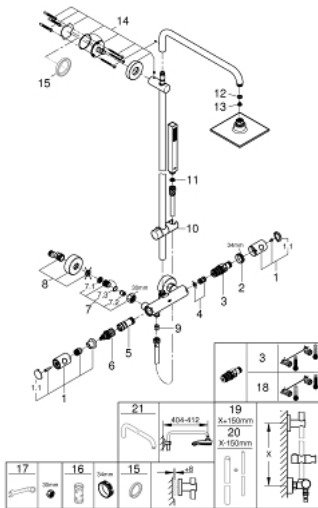

27 932 000 EUPHORIA SYSTEM 150 ДУШЕВАЯ СИСТЕМА С ТЕРМОСТАТОМ ДЛЯ НАСТЕННОГО МОНТАЖА

ЗАПАСНЫЕ ЧАСТИ

- 1: Costa-рукоятка металлическая 1/2" (Spare part-nr. 47984000)
- 1.1: Заглушка (Spare part-nr. 6458500M)
- 2: Крепежное кольцо (Spare part-nr. 47743000)
- 3: Компактный термостатический картридж 1/2" (Spare part-nr. 47439000)
- 4: Шумоглушитель (Spare part-nr. 47398000)
- 5: Водоводная трубка (Spare part-nr. 47751000)
- 6: Аквадиммер (Spare part-nr. 12433000)
- 7: Обратный клапан (Spare part-nr. 47189000)
- 7.1: Грязеулавливающий фильтр (Spare part-nr. 0726400M)
- 7.2: Обратный клапан (Spare part-nr. 08565000)
- 7.3: O-кольцо Ø17 x Ø2 (Spare part-nr. 0305500M)
- 8: S-образный эксцентрик (Spare part-nr. 12662000)
- 9: Обратный клапан (Spare part-nr. 08565000)
- 10: Скользящий элемент (Spare part-nr. 12140000)
- 11: Сетка (Spare part-nr. 0700200M)
- 12: Уплотнение Ø18,5 x Ø12 x 2 (Spare part-nr. 0138900M)
- 13: Сетка (Spare part-nr. 0676800M)
- 14: Держатель душевой штанги (Spare part-nr. 48279000)
- 15: Шайба выравнивания (Spare part-nr. 27180000)*
- 16: Ключ (Spare part-nr. 19332000)*
- 17: Ключ (Spare part-nr. 19377000)*
- 18: GROHE TurboStat картридж 1/2" (Spare part-nr. 47175000)*
- 19: Душевая штанга для переоснащения (Spare part-nr. 48053000)*
- 20: Душевая штанга для переоснащения (Spare part-nr. 48054000)*
- 21: Душевой кронштейн для душевой системы (Spare part-nr. 14047000)*