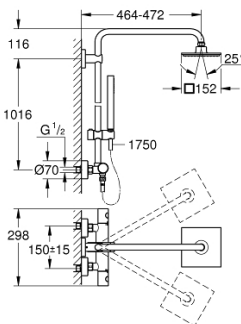

27 932 000 EUPHORIA SYSTEM 150 ДУШЕВАЯ СИСТЕМА С ТЕРМОСТАТОМ ДЛЯ НАСТЕННОГО МОНТАЖА

ОПИСАНИЕ ПРОДУКТА

- Colour: хром
- в комплект входят:
 - горизонтальный поворотный душевой кронштейн 450 мм
 - настенный термостат с аквадиммером
 - позволяет переключаться между:
 - душевая струя Rain
 - Верхний душ Euphoria Cube 150 (27 705 000)
 - максимальный расход (при 3 бар): 8,0 л/мин
 - аэратор с шаровым шарниром, угол поворота $\pm 12^\circ$
 - ручной душ Euphoria Cube Stick (27 698 000)
 - максимальный расход (при давлении 3 бара): 12,5 л/мин
 - регулируется по высоте с помощью скользящего элемента
 - душевой шланг Silverflex 1750 мм 1/2" x 1/2" (28 388 xxx)
 - maximum flow rate system (at 3 bar): 12.5 l/min
 - GROHE TurboStat компактный картридж с восковым термозащитным элементом
 - GROHE EcoJoy Технология совершенного потока при уменьшенном расходе воды
 - GROHE SafeStop стопор безопасности при 38°C
 - GROHE SafeStop Plus опционно ограничитель температуры на 43°C, включен
 - GROHE DreamSpray превосходный поток воды
 - GROHE LongLife Finish - стойкое долговечное покрытие
 - GROHE SpeedClean система против известковых отложений
 - Inner WaterGuide - внутренняя изоляция потока воды
 - TwistStop против перекручивания шланга
 - совместим с проточным водонагревателем только выше 18 кВт/ч, а также с накопительным водонагревателем (см. Техническую информацию)
 - минимальный расход воды 5 л/мин
 - дополнительная опция: полочка GROHE EasyReach (26 362)