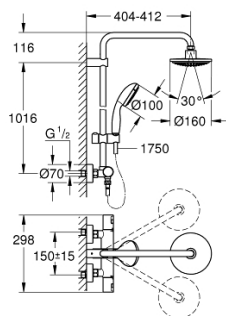

### ОПИСАНИЕ ПРОДУКТА

- Colour: хром
- в комплект входят:
- горизонтальный поворотный душевой кронштейн 390 мм
- настенный термостат с аквадиммером
- позволяет переключаться между:
- верхний душ 160 мм, 9,5 л/мин
- душевая струя Rain
- аэратор с шаровым шарниром
- угол поворота  $\pm 15^\circ$
- ручной душ Vitalio Start 100 2 вида струй, 5,7 л/мин
- 2 режима струи: Rain, Jet
- регулируется по высоте с помощью скользящего элемента
- душевой шланг Vitalioflex Trend 1750 мм 1/2" x 1/2" (28 742)
- GROHE EcoJoy Технология совершенного потока при уменьшенном расходе воды
- GROHE DreamSpray превосходный поток воды
- GROHE LongLife Finish - стойкое долговечное покрытие
- GROHE TurboStat компактный картридж с восковым термоэлементом
- GROHE SafeStop стопор безопасности при 38°C
- GROHE SafeStop Plus опционно ограничитель температуры на 43°C, включен
- GROHE SpeedClean система против известковых отложений
- Inner WaterGuide - внутренняя изоляция потока воды
- совместим с проточным водонагревателем только выше 18 кВт/ч, а также с накопительным водонагревателем (см. Техническую информацию)
- ShockProof силиконовое кольцо, предотвращающее повреждение поверхности при падении ручного душа