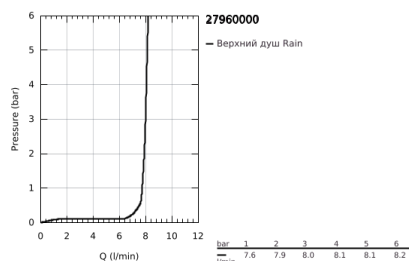

## 27 960 000 VITALIO START SYSTEM 160 ДУШЕВАЯ СИСТЕМА НАСТЕННОГО МОНТАЖА С ТЕРМОСТАТОМ