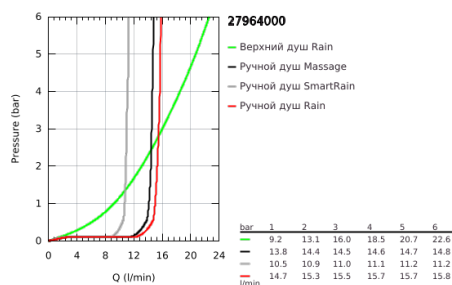

### ОПИСАНИЕ ПРОДУКТА

- Colour: хром
- в комплект входят:
- горизонтальный поворотный душевой кронштейн 450 мм
- настенный термостат с аквадиммером
- позволяет переключаться между:
- Rainshower Cosmopolitan Верхний душ 210 (28 368 000)
- душевая струя Rain
- максимальный расход (при давлении 3 бара): 16 л/мин
- аэратор с шаровым шарниром
- угол поворота  $\pm 15^\circ$
- ручной душ Euphoria 110 Massage (27 221)
- Режимы струи: Rain, Massage, SmartRain
- максимальный расход (при давлении 3 бара): 15,5 л/мин
- регулируется по высоте с помощью скользящего элемента
- душевой шланг Silverflex 1750 мм 1/2" x 1/2" (28 388 xxx)
- maximum flow rate system (at 3 bar): 16 l/min
- минимальный расход воды 5 л/мин
- GROHE TurboStat компактный картридж с восковым термoelementом
- GROHE SafeStop стопор безопасности при 38°C
- GROHE SafeStop Plus опционно ограничитель температуры на 43°C, включен
- GROHE MetalGrip эргономичная металлическая рукоятка
- GROHE DreamSpray превосходный поток воды
- GROHE LongLife Finish - стойкое долговечное покрытие
- GROHE SpeedClean система против известковых отложений
- Inner WaterGuide - внутренняя изоляция потока воды
- TwistStop против перекручивания шланга
- совместим с проточным водонагревателем только выше 18 кВт/ч, а также с накопительным водонагревателем (см. Техническую информацию)
- дополнительная опция: полочка GROHE EasyReach (26 362)