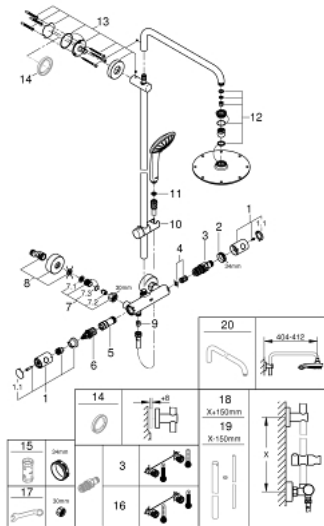

27 964 000 EUPHORIA SYSTEM 210 ДУШЕВАЯ СИСТЕМА НАСТЕННОГО МОНТАЖА С ТЕРМОСТАТОМ

ЗАПАСНЫЕ ЧАСТИ

1. 1: Costa-рукоятка металлическая 1/2" (Spare part-nr. 47984000)
   - 1.1: Заглушка (Spare part-nr. 6458500M)
   - 2: Крепежное кольцо (Spare part-nr. 47743000)
   - 3: Компактный термостатический картридж 1/2" (Spare part-nr. 47439000)
   - 4: Шумоглушитель (Spare part-nr. 47398000)
   - 5: Водоводная трубка (Spare part-nr. 47751000)
   - 6: Аквадиммер (Spare part-nr. 12433000)
   - 7: Обратный клапан (Spare part-nr. 47189000)
   - 7.1: Грязеулавливающий фильтр (Spare part-nr. 0726400M)
   - 7.2: Обратный клапан (Spare part-nr. 08565000)
   - 7.3: O-кольцо Ø17 x Ø2 (Spare part-nr. 0305500M)
   - 8: S-образный эксцентрик (Spare part-nr. 12662000)
   - 9: Обратный клапан (Spare part-nr. 08565000)
   - 10: Скользящий элемент (Spare part-nr. 12140000)
   - 11: Сетка (Spare part-nr. 0700200M)
   - 12: Комплект запчастей (Spare part-nr. 45933000)
   - 13: Держатель душевой штанги (Spare part-nr. 48279000)
   - 14: Шайба выравнивания (Spare part-nr. 27180000)*
   - 15: Ключ (Spare part-nr. 19332000)*
   - 16: GROHE TurboStat картридж 1/2" (Spare part-nr. 47175000)*
   - 17: Ключ (Spare part-nr. 19377000)*
   - 18: Душевая штанга для переоснащения (Spare part-nr. 48053000)*
   - 19: Душевая штанга для переоснащения (Spare part-nr. 48054000)*
   - 20: Душевой кронштейн для душевой системы (Spare part-nr. 14047000)*
2. Optional accessories