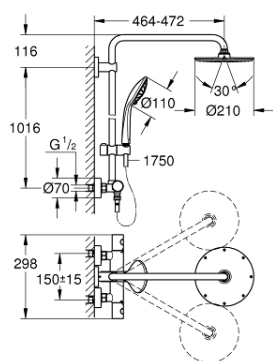

### ОПИСАНИЕ ПРОДУКТА

- Colour: хром
- в комплект входят:
- горизонтальный поворотный душевой кронштейн 450 мм
- настенный термостат с аквадиммером
- позволяет переключаться между:
- Rainshower Cosmopolitan Верхний душ 210 (28 368 000)
- душевая струя Rain
- максимальный расход (при давлении 3 бара): 16 л/мин
- аэратор с шаровым шарниром
- угол поворота  $\pm 15^\circ$
- ручной душ Euphoria 110 Massage (27 221)
- Режимы струи: Rain, Massage, SmartRain
- максимальный расход (при давлении 3 бара): 15,5 л/мин
- регулируется по высоте с помощью скользящего элемента
- душевой шланг Silverflex 1750 мм 1/2" x 1/2" (28 388 xxx)
- maximum flow rate system (at 3 bar): 16 l/min
- минимальный расход воды 5 л/мин
- GROHE TurboStat компактный картридж с восковым термoelementом
- GROHE SafeStop стопор безопасности при 38°C
- GROHE SafeStop Plus опционно ограничитель температуры на 43°C, включен
- GROHE MetalGrip эргономичная металлическая рукоятка
- GROHE DreamSpray превосходный поток воды
- GROHE LongLife Finish - стойкое долговечное покрытие
- GROHE SpeedClean система против известковых отложений
- Inner WaterGuide - внутренняя изоляция потока воды
- TwistStop против перекручивания шланга
- совместим с проточным водонагревателем только выше 18 кВт/ч, а также с накопительным водонагревателем (см. Техническую информацию)
- дополнительная опция: полочка GROHE EasyReach (26 362)