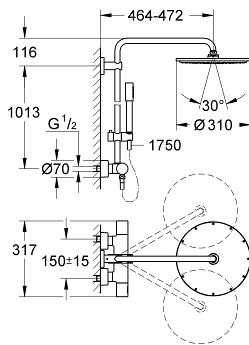

27 966 000 RAINSHOWER SYSTEM 310 ДУШЕВАЯ СИСТЕМА НАСТЕННОГО МОНТАЖА С ТЕРМОСТАТОМ

ОПИСАНИЕ ПРОДУКТА

- Colour: хром
- в комплект входят:
 - горизонтальный поворотный душевой кронштейн 450 мм
 - настенный термостат с аквадиммером
 - позволяет переключаться между:
 - Rainshower Cosmopolitan 310 Верхний душ
 - металл
 - аэратор с шаровым шарниром
 - угол поворота $\pm 15^\circ$
 - металлический ручной душ
 - регулируется по высоте с помощью скользящего элемента
 - душевой шланг Silverflex 1750 мм
- GROHE TurboStat компактный картридж с восковым термоэлементом
- GROHE SafeStop стопор безопасности при 38°C
- GROHE SafeStop Plus опционно ограничитель температуры на 43°C , включен
- GROHE CoolTouch полностью исключается вероятность ожога о внешнюю поверхность
- GROHE DreamSpray превосходный поток воды
- GROHE LongLife Finish - стойкое долговечное покрытие
- GROHE SpeedClean система против известковых отложений
- совместим с проточным водонагревателем только выше 18 кВт/ч, а также с накопительным водонагревателем (см. Техническую информацию)
- минимальный расход воды 7 л/мин