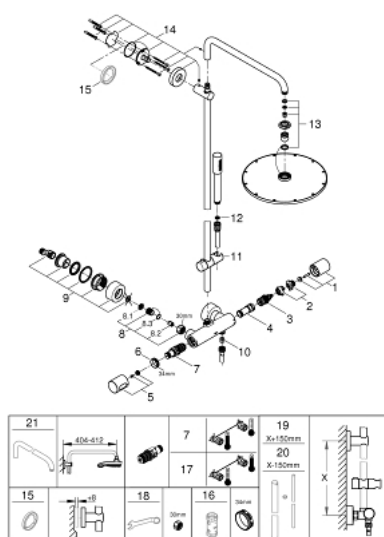

27 966 000 RAINSHOWER SYSTEM 310 ДУШЕВАЯ СИСТЕМА НАСТЕННОГО МОНТАЖА С ТЕРМОСТАТОМ

ЗАПАСНЫЕ ЧАСТИ

1. 1: Ручка Aquadimmer (Spare part-nr. 47804000)
   - 2: Стопор (Spare part-nr. 47723000)
   - 3: Аквадиммер (Spare part-nr. 47364000)
   - 4: Водоводная трубка (Spare part-nr. 47887000)
   - 5: Рукоятка выбора температуры (Spare part-nr. 47811000)
   - 6: Крепежное кольцо (Spare part-nr. 47743000)
   - 7: Компактный термостатический картридж 1/2" (Spare part-nr. 47439000)
   - 8: Обратный клапан (Spare part-nr. 47189000)
   - 8.1: Грязеулавливающий фильтр (Spare part-nr. 0726400M)
   - 8.2: Обратный клапан (Spare part-nr. 08565000)
   - 8.3: O-кольцо Ø17 x Ø2 (Spare part-nr. 0305500M)
   - 9: S-образный эксцентрик (Spare part-nr. 12693000)
   - 10: Обратный клапан (Spare part-nr. 08565000)
   - 11: Скользящий элемент (Spare part-nr. 12140000)
   - 12: Сетка (Spare part-nr. 0700200M)
   - 13: Комплект запчастей (Spare part-nr. 45933000)
   - 14: Держатель душевой штанги (Spare part-nr. 48279000)
   - 15: Шайба выравнивания (Spare part-nr. 27180000)*
   - 16: Ключ (Spare part-nr. 19332000)*
   - 17: GROHE TurboStat картридж 1/2" (Spare part-nr. 47175000)*
   - 18: Ключ (Spare part-nr. 19377000)*
   - 19: Душевая штанга для переоснащения (Spare part-nr. 48053000)*
   - 20: Душевая штанга для переоснащения (Spare part-nr. 48054000)*
   - 21: Душевой кронштейн для душевой системы (Spare part-nr. 14047000)*
2. Optional accessories