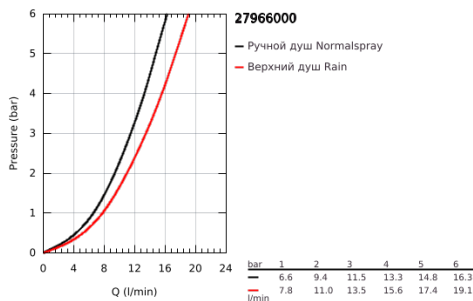

27 966 000 RAINSHOWER SYSTEM 310 ДУШЕВАЯ СИСТЕМА НАСТЕННОГО МОНТАЖА С ТЕРМОСТАТОМ

ОПИСАНИЕ ПРОДУКТА

- Colour: хром
- в комплект входят:
 - горизонтальный поворотный душевой кронштейн 450 мм
 - настенный термостат с аквадиммером
 - позволяет переключаться между:
 - Rainshower Cosmopolitan 310 Верхний душ
 - металл
 - аэратор с шаровым шарниром
 - угол поворота $\pm 15^\circ$
 - металлический ручной душ
 - регулируется по высоте с помощью скользящего элемента
 - душевой шланг Silverflex 1750 мм
- GROHE TurboStat компактный картридж с восковым термоэлементом
- GROHE SafeStop стопор безопасности при 38°C
- GROHE SafeStop Plus опционно ограничитель температуры на 43°C , включен
- GROHE CoolTouch полностью исключается вероятность ожога о внешнюю поверхность
- GROHE DreamSpray превосходный поток воды
- GROHE LongLife Finish - стойкое долговечное покрытие
- GROHE SpeedClean система против известковых отложений
- совместим с проточным водонагревателем только выше 18 кВт/ч, а также с накопительным водонагревателем (см. Техническую информацию)
- минимальный расход воды 7 л/мин