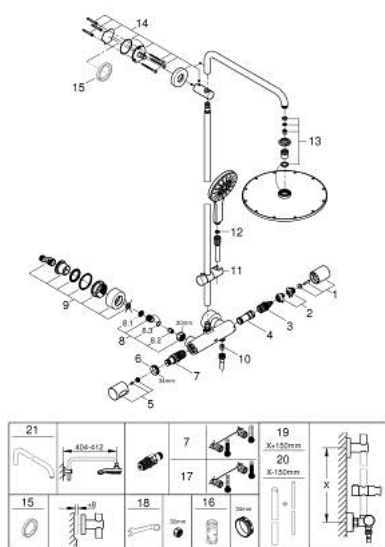

27 966 001 RAINSHOWER SMARTACTIVE 310 ДУШЕВАЯ СИСТЕМА НАСТЕННОГО МОНТАЖА С ТЕРМОСТАТОМ

ЗАПАСНЫЕ ЧАСТИ

1. 1: Ручка Aquadimmer (Spare part-nr. 47804000)
   - 2: Стопор (Spare part-nr. 47723000)
   - 3: Аквадиммер (Spare part-nr. 47364000)
   - 4: Водоводная трубка (Spare part-nr. 47887000)
   - 5: Рукоятка выбора температуры (Spare part-nr. 47811000)
   - 6: Крепежное кольцо (Spare part-nr. 47743000)
   - 7: Компактный термостатический картридж 1/2" (Spare part-nr. 47439000)
   - 8: Обратный клапан (Spare part-nr. 47189000)
   - 8.1: Грязеулавливающий фильтр (Spare part-nr. 0726400M)
   - 8.2: Обратный клапан (Spare part-nr. 08565000)
   - 8.3: O-кольцо Ø17 x Ø2 (Spare part-nr. 0305500M)
   - 9: S-образный эксцентрик (Spare part-nr. 12693000)
   - 10: Обратный клапан (Spare part-nr. 08565000)
   - 11: Скользящий элемент (Spare part-nr. 12140000)
   - 12: Сетка (Spare part-nr. 0700200M)
   - 13: Комплект запчастей (Spare part-nr. 45933000)
   - 14: Держатель душевой штанги (Spare part-nr. 48279000)
   - 15: Шайба выравнивания (Spare part-nr. 27180000)*
   - 16: Ключ (Spare part-nr. 19332000)*
   - 17: GROHE TurboStat картридж 1/2" (Spare part-nr. 47175000)*
   - 18: Ключ (Spare part-nr. 19377000)*
   - 19: Душевая штанга для переоснащения (Spare part-nr. 48053000)*
   - 20: Душевая штанга для переоснащения (Spare part-nr. 48054000)*
   - 21: Душевой кронштейн для душевой системы (Spare part-nr. 14047000)*
2. Optional accessories