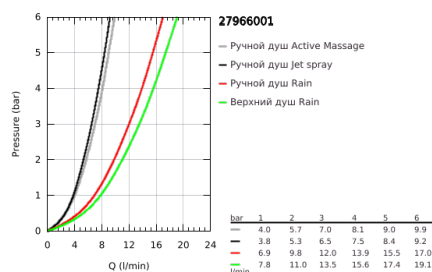

## 27 966 001 RAINSHOWER SMARTACTIVE 310 ДУШЕВАЯ СИСТЕМА НАСТЕННОГО МОНТАЖА С ТЕРМОСТАТОМ