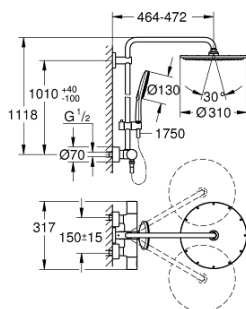

### ОПИСАНИЕ ПРОДУКТА

- Colour: хром
- в комплект входят:
- горизонтальный поворотный душевой кронштейн 450 мм
- настенный термостат с аквадиммером
- позволяет переключаться между:
- Rainshower Cosmopolitan 310 Верхний душ
- максимальный расход (при 3 бар): 13,5 л/мин
- металл
- аэратор с шаровым шарниром
- угол поворота  $\pm 15^\circ$
- Rainshower SmartActive 130 Ручной душ, 3 режима струи
- максимальный расход (при давлении 3 бара): 12 л/мин
- регулируется по высоте с помощью скользящего элемента
- душевой шланг Silverflex 1750 мм
- GROHE TurboStat компактный картридж с восковым термозащитным элементом
- GROHE SafeStop стопор безопасности при  $38^\circ\text{C}$
- GROHE SafeStop Plus опционно ограничитель температуры на  $43^\circ\text{C}$ , включен
- GROHE CoolTouch полностью исключается вероятность ожога о внешнюю поверхность
- GROHE DreamSpray превосходный поток воды
- GROHE SmartTip выбор режима струи одним нажатием пальца (на кольцо круглой кнопки)
- GROHE LongLife Finish - стойкое долговечное покрытие
- Flexible Installation - (регулируемый верхний кронштейн для существующих отверстий)
- GROHE SpeedClean система против известковых отложений
- совместим с проточным водонагревателем только выше 18 кВт/ч, а также с накопительным водонагревателем (см. Техническую информацию)
- минимальный расход воды 5 л/мин