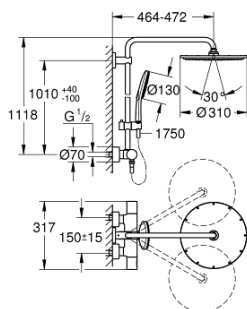

27 968 001 RAINSHOWER SMARTACTIVE 310 ДУШЕВАЯ СИСТЕМА НАСТЕННОГО МОНТАЖА С ТЕРМОСТАТОМ

ОПИСАНИЕ ПРОДУКТА (1/2)

- Colour: хром
- в комплект входят:
- горизонтальный поворотный душевой кронштейн 450 мм
- настенный термостат с аквадиммером
- позволяет переключаться между:
- Rainshower Cosmopolitan Верхний душ 310
- максимальный расход (при давлении 3 бара) 9,5 л/мин
- металл
- аэратор с шаровым шарниром
- угол поворота $\pm 15^\circ$
- ручной душ Rainshower SmartActive 130
- максимальный расход (при 3 бар): 8,5 л/мин
- регулируется по высоте с помощью скользящего элемента
- душевой шланг Silverflex 1750 мм
- maximum flow rate system (at 3 bar): 9.5 l/min
- GROHE TurboStat компактный картридж с восковым термоэлементом
- GROHE EcoJoy Технология совершенного потока при уменьшенном расходе воды
- GROHE SafeStop стопор безопасности при 38°C
- GROHE SafeStop Plus опционно ограничитель температуры на 43°C , включен
- GROHE CoolTouch полностью исключается вероятность ожога о внешнюю поверхность
- GROHE DreamSpray превосходный поток воды
- GROHE SmartTip выбор режима струи одним нажатием пальца (на кольцо круглой кнопки)
- GROHE LongLife Finish - стойкое долговечное покрытие
- Flexible Installation - (регулируемый верхний кронштейн для существующих отверстий)
- GROHE SpeedClean система против известковых отложений