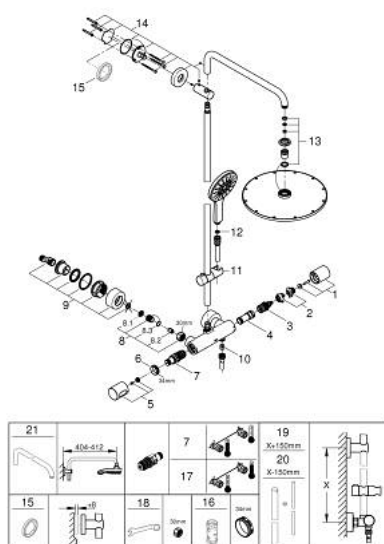

27 968 001 RAINSHOWER SMARTACTIVE 310 ДУШЕВАЯ СИСТЕМА НАСТЕННОГО МОНТАЖА С ТЕРМОСТАТОМ

ЗАПАСНЫЕ ЧАСТИ

1. 1: Ручка Aquadimmer (Spare part-nr. 47804000)
   - 2: Стопор (Spare part-nr. 47723000)
   - 3: Аквадиммер (Spare part-nr. 47364000)
   - 4: Водоводная трубка (Spare part-nr. 47887000)
   - 5: Рукоятка выбора температуры (Spare part-nr. 47811000)
   - 6: Крепежное кольцо (Spare part-nr. 47743000)
   - 7: Компактный термостатический картридж 1/2" (Spare part-nr. 47439000)
   - 8: Обратный клапан (Spare part-nr. 47189000)
   - 8.1: Грязеулавливающий фильтр (Spare part-nr. 0726400M)
   - 8.2: Обратный клапан (Spare part-nr. 08565000)
   - 8.3: O-кольцо Ø17 x Ø2 (Spare part-nr. 0305500M)
   - 9: S-образный эксцентрик (Spare part-nr. 12693000)
   - 10: Обратный клапан (Spare part-nr. 08565000)
   - 11: Скользящий элемент (Spare part-nr. 12140000)
   - 12: Сетка (Spare part-nr. 0700200M)
   - 13: Комплект запчастей (Spare part-nr. 45933000)
   - 14: Держатель душевой штанги (Spare part-nr. 48279000)
   - 15: Шайба выравнивания (Spare part-nr. 27180000)*
   - 16: Ключ (Spare part-nr. 19332000)*
   - 17: GROHE TurboStat картридж 1/2" (Spare part-nr. 47175000)*
   - 18: Ключ (Spare part-nr. 19377000)*
   - 19: Душевая штанга для переоснащения (Spare part-nr. 48053000)*
   - 20: Душевая штанга для переоснащения (Spare part-nr. 48054000)*
   - 21: Душевой кронштейн для душевой системы (Spare part-nr. 14047000)*
2. Optional accessories