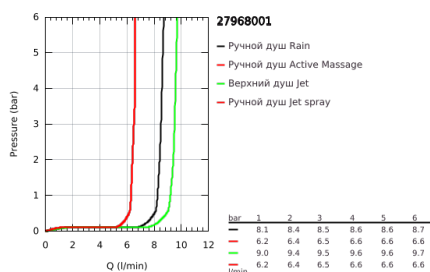

## 27 968 001 RAINSHOWER SMARTACTIVE 310 ДУШЕВАЯ СИСТЕМА НАСТЕННОГО МОНТАЖА С ТЕРМОСТАТОМ