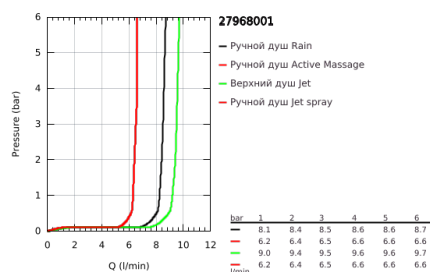

27 968 001 RAINSHOWER SMARTACTIVE 310 ДУШЕВАЯ СИСТЕМА НАСТЕННОГО МОНТАЖА С ТЕРМОСТАТОМ

ОПИСАНИЕ ПРОДУКТА (1/2)

- Colour: хром
- в комплект входят:
- горизонтальный поворотный душевой кронштейн 450 мм
- настенный термостат с аквадиммером
- позволяет переключаться между:
- Rainshower Cosmopolitan Верхний душ 310
- максимальный расход (при давлении 3 бара) 9,5 л/мин
- металл
- аэратор с шаровым шарниром
- угол поворота $\pm 15^\circ$
- ручной душ Rainshower SmartActive 130
- максимальный расход (при 3 бар): 8,5 л/мин
- регулируется по высоте с помощью скользящего элемента
- душевой шланг Silverflex 1750 мм
- maximum flow rate system (at 3 bar): 9.5 l/min
- GROHE TurboStat компактный картридж с восковым термоэлементом
- GROHE EcoJoy Технология совершенного потока при уменьшенном расходе воды
- GROHE SafeStop стопор безопасности при 38°C
- GROHE SafeStop Plus опционно ограничитель температуры на 43°C , включен
- GROHE CoolTouch полностью исключается вероятность ожога о внешнюю поверхность
- GROHE DreamSpray превосходный поток воды
- GROHE SmartTip выбор режима струи одним нажатием пальца (на кольцо круглой кнопки)
- GROHE LongLife Finish - стойкое долговечное покрытие
- Flexible Installation - (регулируемый верхний кронштейн для существующих отверстий)
- GROHE SpeedClean система против известковых отложений