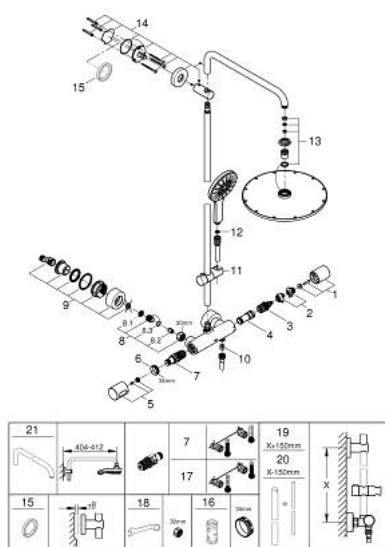

27 968 001 RAINSHOWER SMARTACTIVE 310 ДУШЕВАЯ СИСТЕМА НАСТЕННОГО МОНТАЖА С ТЕРМОСТАТОМ

ЗАПАСНЫЕ ЧАСТИ

- 1: Ручка Aquadimmer (Spare part-nr. 47804000)
 - 2: Стопор (Spare part-nr. 47723000)
 - 3: Аквадиммер (Spare part-nr. 47364000)
 - 4: Водоводная трубка (Spare part-nr. 47887000)
 - 5: Рукоятка выбора температуры (Spare part-nr. 47811000)
 - 6: Крепежное кольцо (Spare part-nr. 47743000)
 - 7: Компактный термостатический картридж 1/2" (Spare part-nr. 47439000)
 - 8: Обратный клапан (Spare part-nr. 47189000)
 - 8.1: Грязеулавливающий фильтр (Spare part-nr. 0726400M)
 - 8.2: Обратный клапан (Spare part-nr. 08565000)
 - 8.3: O-кольцо Ø17 x Ø2 (Spare part-nr. 0305500M)
 - 9: S-образный эксцентрик (Spare part-nr. 12693000)
 - 10: Обратный клапан (Spare part-nr. 08565000)
 - 11: Скользящий элемент (Spare part-nr. 12140000)
 - 12: Сетка (Spare part-nr. 0700200M)
 - 13: Комплект запчастей (Spare part-nr. 45933000)
 - 14: Держатель душевой штанги (Spare part-nr. 48279000)
 - 15: Шайба выравнивания (Spare part-nr. 27180000)*
 - 16: Ключ (Spare part-nr. 19332000)*
 - 17: GROHE TurboStat картридж 1/2" (Spare part-nr. 47175000)*
 - 18: Ключ (Spare part-nr. 19377000)*
 - 19: Душевая штанга для переоснащения (Spare part-nr. 48053000)*
 - 20: Душевая штанга для переоснащения (Spare part-nr. 48054000)*
 - 21: Душевой кронштейн для душевой системы (Spare part-nr. 14047000)*
- * Optional accessories