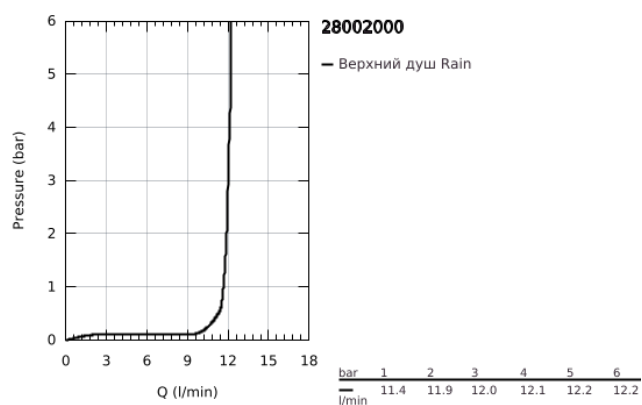

28 002 000 RELEXA 70 СПОРТИВНЫЙ ВЕРХНИЙ ДУШ

ОПИСАНИЕ ПРОДУКТА

- Colour: хром
- low aerosol emission
- тяжелая литая конструкция
- с защитой от кражи
- резьбовое соединение 1/2"
- вынос 57 мм
- ограничитель расхода 9 л/мин. и 12 л/мин.
- GROHE DreamSpray превосходный поток воды
- GROHE LongLife Finish - стойкое долговечное покрытие
- GROHE SpeedClean система против известковых отложений
- Inner WaterGuide - внутренняя изоляция потока воды
- -
- pipe union plug-in for wall connection
- минимальное давление 1,0 бар

28 002 000 RELEXA 70 СПОРТИВНЫЙ ВЕРХНИЙ ДУШ

ЗАПАСНЫЕ ЧАСТИ

- 1: Поверхность душа (Spare part-nr. 48011000)
- 2: Ограничитель потока (Spare part-nr. 4211400M)
- 3: Ограничитель потока (Spare part-nr. 4211500M)