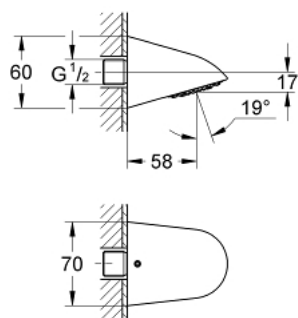

28 002 000 RELEXA 70 СПОРТИВНЫЙ ВЕРХНИЙ ДУШ

ОПИСАНИЕ ПРОДУКТА

- Colour: хром
- low aerosol emission
- тяжелая литая конструкция
- с защитой от кражи
- резьбовое соединение 1/2"
- вынос 57 мм
- ограничитель расхода 9 л/мин. и 12 л/мин.
- GROHE DreamSpray превосходный поток воды
- GROHE LongLife Finish - стойкое долговечное покрытие
- GROHE SpeedClean система против известковых отложений
- Inner WaterGuide - внутренняя изоляция потока воды
- -
- pipe union plug-in for wall connection
- минимальное давление 1,0 бар

28 002 000 RELEXA 70 СПОРТИВНЫЙ ВЕРХНИЙ ДУШ

ЗАПАСНЫЕ ЧАСТИ

- 1: Поверхность душа (Spare part-nr. 48011000)
- 2: Ограничитель потока (Spare part-nr. 4211400M)
- 3: Ограничитель потока (Spare part-nr. 4211500M)