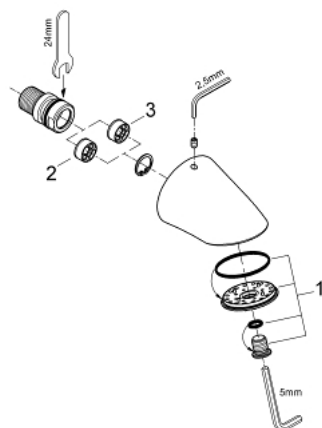

28 002 000 RELEXA 70 СПОРТИВНЫЙ ВЕРХНИЙ ДУШ

ОПИСАНИЕ ПРОДУКТА

- Colour: хром
- low aerosol emission
- тяжелая литая конструкция
- с защитой от кражи
- резьбовое соединение 1/2"
- вынос 57 мм
- ограничитель расхода 9 л/мин. и 12 л/мин.
- GROHE DreamSpray превосходный поток воды
- GROHE LongLife Finish - стойкое долговечное покрытие
- GROHE SpeedClean система против известковых отложений
- Inner WaterGuide - внутренняя изоляция потока воды
- -
- pipe union plug-in for wall connection
- минимальное давление 1,0 бар

28 002 000 RELEXA 70 СПОРТИВНЫЙ ВЕРХНИЙ ДУШ

ЗАПАСНЫЕ ЧАСТИ

- 1: Поверхность душа (Spare part-nr. 48011000)
- 2: Ограничитель потока (Spare part-nr. 4211400M)
- 3: Ограничитель потока (Spare part-nr. 4211500M)