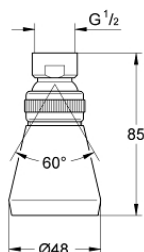

28 094 000 RELEXA PLUS 50 ВЕРХНИЙ ДУШ С ОДНИМ РЕЖИМОМ

ОПИСАНИЕ ПРОДУКТА

- Colour: хром
- аэратор с шаровым шарниром
- подключение на 1/2"
- GROHE LongLife Finish - стойкое долговечное покрытие
- регулировка расхода воды
- без душевого кронштейна

28 094 000 RELEXA PLUS 50 ВЕРХНИЙ ДУШ С ОДНИМ РЕЖИМОМ

ЗАПАСНЫЕ ЧАСТИ

1: O-кольцо (Spare part-nr. 0119800M)

20.06.90 02.03.95
Neuhaus Klotz.

28.099

28.094