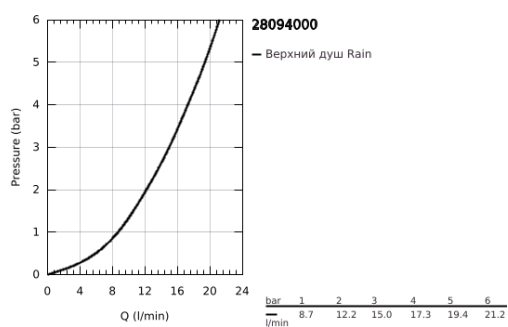

28 094 000 RELEXA PLUS 50 ВЕРХНИЙ ДУШ С ОДНИМ РЕЖИМОМ

ОПИСАНИЕ ПРОДУКТА

- Colour: хром
- аэратор с шаровым шарниром
- подключение на 1/2"
- GROHE LongLife Finish - стойкое долговечное покрытие
- регулировка расхода воды
- без душевого кронштейна