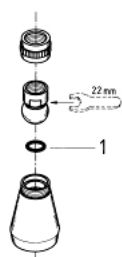

28 094 000 RELEXA PLUS 50 ВЕРХНИЙ ДУШ С ОДНИМ РЕЖИМОМ

ОПИСАНИЕ ПРОДУКТА

- Colour: хром
- аэратор с шаровым шарниром
- подключение на 1/2"
- GROHE LongLife Finish - стойкое долговечное покрытие
- регулировка расхода воды
- без душевого кронштейна

28 094 000 RELEXA PLUS 50 ВЕРХНИЙ ДУШ С ОДНИМ РЕЖИМОМ

ЗАПАСНЫЕ ЧАСТИ

1: O-кольцо (Spare part-nr. 0119800M)

20.06.90 02.03.95
Neuhaus Klotz.

28.099

28.094