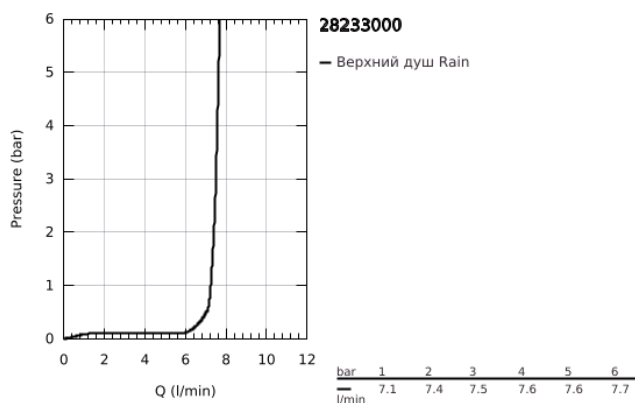

28 233 000 EUPHORIA COSMOPOLITAN 160 ВЕРХНИЙ ДУШ С ОДНИМ РЕЖИМОМ

ОПИСАНИЕ ПРОДУКТА

- Colour: хром
- душевая струя Rain
- максимальный расход (при давлении 3 бара): 7,5 л/мин
- шаровый шарнир +/- 15° вращающийся
- резьбовое соединение 1/2"
- GROHE EcoJoy Технология совершенного потока при уменьшенном расходе воды
- GROHE DreamSpray превосходный поток воды
- GROHE LongLife Finish - стойкое долговечное покрытие
- GROHE SpeedClean система против известковых отложений
- может использоваться с проточным водонагревателем
- минимальное давление 1,0 бар

28 233 000 **EUPHORIA COSMOPOLITAN 160 ВЕРХНИЙ ДУШ С ОДНИМ РЕЖИМОМ**

ЗАПАСНЫЕ ЧАСТИ

1: Уплотнение Ø18,5 x Ø12 x 2 (Spare part-nr. 0138900M)

2: Сетка (Spare part-nr. 0676800M)