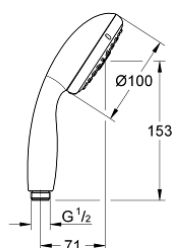

## 28 261 002 ТЕМПЕСТА 100 РУЧНОЙ ДУШ, 3 РЕЖИМА СТРУИ

### ОПИСАНИЕ ПРОДУКТА

- Colour: хром
- Режимы струи: GROHE Rain O<sup>2</sup>, Rain, Massage
- GROHE DreamSpray превосходный поток воды
- GROHE LongLife Finish - стойкое долговечное покрытие
- GROHE SpeedClean система против известковых отложений
- Inner WaterGuide - внутренняя изоляция потока воды
- ShockProof силиконовое кольцо, предотвращающее повреждение поверхности при падении ручного душа
- универсальное крепление, подходящее к любому стандартному шлангу
- может использоваться с проточным водонагревателем
- минимальное давление 1,0 бар

## 28 261 002 **ТЕМPEСТА 100 РУЧНОЙ ДУШ, 3 РЕЖИМА СТРУИ**

### ЗАПАСНЫЕ ЧАСТИ

1: Сетка (Spare part-nr. 0700200M)