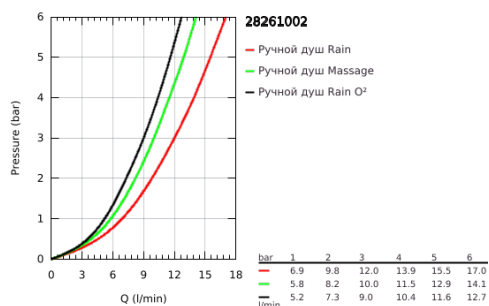

28 261 002 ТЕМПЕСТА 100 РУЧНОЙ ДУШ, 3 РЕЖИМА СТРУИ

ОПИСАНИЕ ПРОДУКТА

- Colour: хром
- Режимы струи: GROHE Rain O², Rain, Massage
- GROHE DreamSpray превосходный поток воды
- GROHE LongLife Finish - стойкое долговечное покрытие
- GROHE SpeedClean система против известковых отложений
- Inner WaterGuide - внутренняя изоляция потока воды
- ShockProof силиконовое кольцо, предотвращающее повреждение поверхности при падении ручного душа
- универсальное крепление, подходящее к любому стандартному шлангу
- может использоваться с проточным водонагревателем
- минимальное давление 1,0 бар