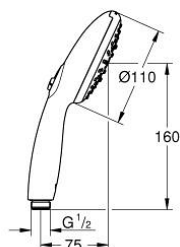

28 261 003 ТЕМПЕСТА 110 РУЧНОЙ ДУШ, 3 РЕЖИМА СТРУИ

ОПИСАНИЕ ПРОДУКТА

- Colour: хром
- Режимы струи: Rain / Jet / Massage
- максимальный расход (при 3 бар): 13,5 л/мин
- GROHE SmartSwitch - выбор режима струи с помощью поворота диска
- GROHE DreamSpray превосходный поток воды
- GROHE LongLife Finish - стойкое долговечное покрытие
- GROHE SpeedClean система против известковых отложений
- Inner WaterGuide - внутренняя изоляция потока воды
- ShockProof силиконовое кольцо, предотвращающее повреждение поверхности при падении ручного душа
- универсальное крепление, подходящее к любому стандартному шлангу
- минимальное давление 1,0 бар
- может использоваться с проточным водонагревателем
- профессиональная серия

28 261 003 **ТЕМРЕСТА 110 РУЧНОЙ ДУШ, 3 РЕЖИМА СТРУИ**

ЗАПАСНЫЕ ЧАСТИ

1: Сетка (Spare part-nr. 0700200M)