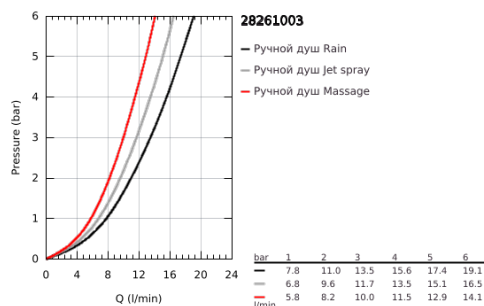

28 261 003 ТЕМПЕСТА 110 РУЧНОЙ ДУШ, 3 РЕЖИМА СТРУИ

ОПИСАНИЕ ПРОДУКТА

- Colour: хром
- Режимы струи: Rain / Jet / Massage
- максимальный расход (при 3 бар): 13,5 л/мин
- GROHE SmartSwitch - выбор режима струи с помощью поворота диска
- GROHE DreamSpray превосходный поток воды
- GROHE LongLife Finish - стойкое долговечное покрытие
- GROHE SpeedClean система против известковых отложений
- Inner WaterGuide - внутренняя изоляция потока воды
- ShockProof силиконовое кольцо, предотвращающее повреждение поверхности при падении ручного душа
- универсальное крепление, подходящее к любому стандартному шлангу
- минимальное давление 1,0 бар
- может использоваться с проточным водонагревателем
- профессиональная серия