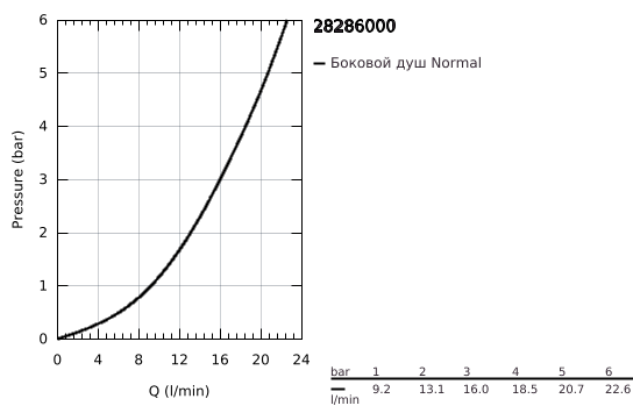

28 286 000 RELEXA 50 БОКОВОЙ ДУШ С 2 РЕЖИМАМИ

ОПИСАНИЕ ПРОДУКТА

- Colour: хром
- Режимы струи: Normal, Jet
- шаровой шарнир
- GROHE LongLife Finish - стойкое долговечное покрытие
- GROHE SpeedClean система против известковых отложений
- минимальный расход воды 4,5 л/мин