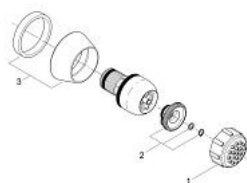

28 286 000 RELEXA 50 БОКОВОЙ ДУШ С 2 РЕЖИМАМИ

ОПИСАНИЕ ПРОДУКТА

- Colour: хром
- Режимы струи: Normal, Jet
- шаровой шарнир
- GROHE LongLife Finish - стойкое долговечное покрытие
- GROHE SpeedClean система против известковых отложений
- минимальный расход воды 4,5 л/мин

28 286 000 RELEXA 50 БОКОВОЙ ДУШ С 2 РЕЖИМАМИ

ЗАПАСНЫЕ ЧАСТИ

- 1: Поверхность душа (Spare part-nr. 45147000)
- 2: Регулятор расхода (Spare part-nr. 45148000)
- 3: Розетка (Spare part-nr. 45174000)