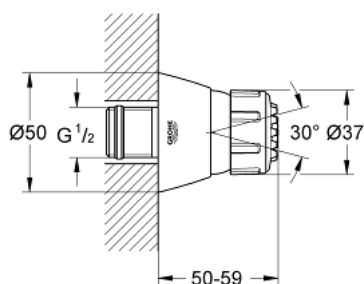

28 286 000 RELEXA 50 БОКОВОЙ ДУШ С 2 РЕЖИМАМИ

ОПИСАНИЕ ПРОДУКТА

- Colour: хром
- Режимы струи: Normal, Jet
- шаровой шарнир
- GROHE LongLife Finish - стойкое долговечное покрытие
- GROHE SpeedClean система против известковых отложений
- минимальный расход воды 4,5 л/мин

28 286 000 RELEXA 50 БОКОВОЙ ДУШ С 2 РЕЖИМАМИ

ЗАПАСНЫЕ ЧАСТИ

- 1: Поверхность душа (Spare part-nr. 45147000)
- 2: Регулятор расхода (Spare part-nr. 45148000)
- 3: Розетка (Spare part-nr. 45174000)