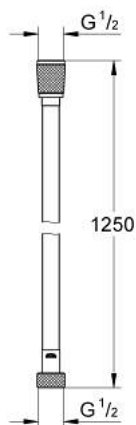

28 362 GL1 SILVERFLEX ДУШЕВОЙ ШЛАНГ

ОПИСАНИЕ ПРОДУКТА

- Colour: холодный расцвет, глянец
- 1250 мм
- Гладкая поверхность, легко чистится
- поворотный конус для функции TwistStop
- максимальное давление до 5 бар
- предел прочности 500 N
- термостойкость до 70°C
- AntiFold защита от залама
- универсальное соединение G 1/2" x 1/2"
- GROHE ProGrip элементы с рифленной поверхностью
- GROHE LongLife finish - стойкое долговечное покрытие