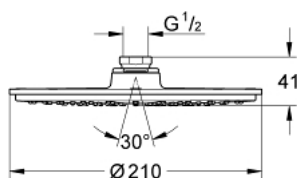

## 28 368 000 RAINSHOWER COSMOPOLITAN 210 ВЕРХНИЙ ДУШ С ОДНИМ РЕЖИМОМ

### ОПИСАНИЕ ПРОДУКТА

- Colour: хром
- душевая струя Rain
- нормальная струя при давлении от 0,5 бар
- максимальный расход (при давлении 3 бара): 16,5 л/мин
- Ø 210 мм
- металл
- аэратор с шаровым шарниром
- угол поворота  $\pm 15^\circ$
- резьбовое соединение 1/2"
- GROHE DreamSpray превосходный поток воды
- GROHE LongLife Finish - стойкое долговечное покрытие
- GROHE SpeedClean система против известковых отложений
- может использоваться с проточным водонагревателем
- верхний душ используется только с кронштейнами 28 384, 28 497, 28 576, 28 724