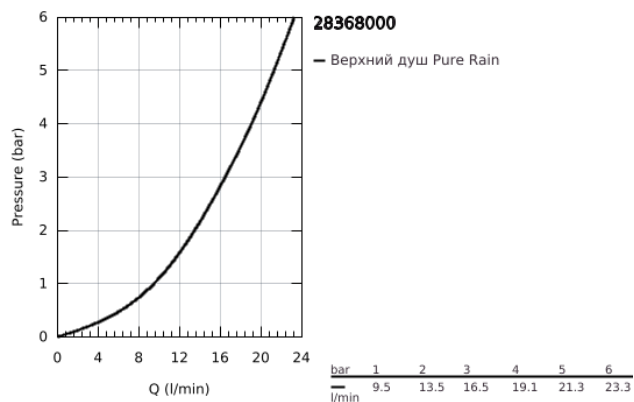

## 28 368 000 RAINSHOWER COSMOPOLITAN 210 ВЕРХНИЙ ДУШ С ОДНИМ РЕЖИМОМ

### ОПИСАНИЕ ПРОДУКТА

- Colour: хром
- душевая струя Rain
- нормальная струя при давлении от 0,5 бар
- максимальный расход (при давлении 3 бара): 16,5 л/мин
- Ø 210 мм
- металл
- аэратор с шаровым шарниром
- угол поворота  $\pm 15^\circ$
- резьбовое соединение 1/2"
- GROHE DreamSpray превосходный поток воды
- GROHE LongLife Finish - стойкое долговечное покрытие
- GROHE SpeedClean система против известковых отложений
- может использоваться с проточным водонагревателем
- верхний душ используется только с кронштейнами 28 384, 28 497, 28 576, 28 724