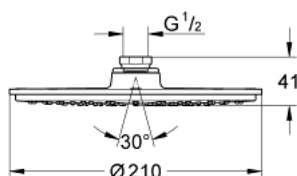

28 368 00E RAINSHOWER COSMOPOLITAN 210 ВЕРХНИЙ ДУШ С ОДНИМ РЕЖИМОМ

ОПИСАНИЕ ПРОДУКТА

- Colour: хром
- душевая струя Rain
- нормальная струя при давлении от 0,5 бар
- максимальный расход воды (при 3 бара): 5 л/мин
- Ø 210 мм
- металл
- аэратор с шаровым шарниром
- угол поворота $\pm 15^\circ$
- резьбовое соединение 1/2"
- GROHE EcoJoy Технология совершенного потока при уменьшенном расходе воды
- GROHE LongLife Finish - стойкое долговечное покрытие
- GROHE SpeedClean система против известковых отложений
- может использоваться с проточным водонагревателем
- минимальное давление 1,0 бар
- верхний душ используется только скронштейнами 28 497, 28 576

28 368 00E RAINSHOWER COSMOPOLITAN 210 ВЕРХНИЙ ДУШ С ОДНИМ РЕЖИМОМ

ЗАПАСНЫЕ ЧАСТИ

1: Комплект запчастей (Spare part-nr. 45933000)