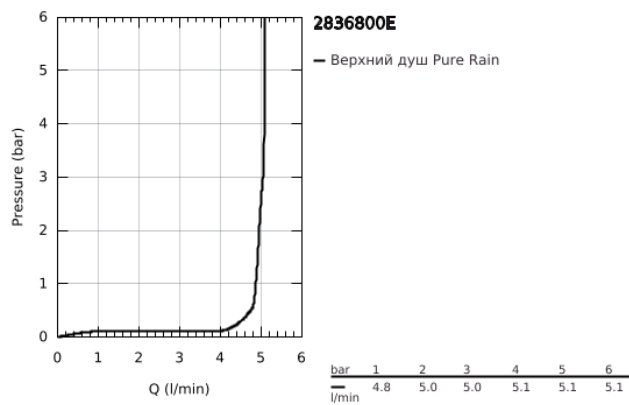

28 368 00E RAINSHOWER COSMOPOLITAN 210 ВЕРХНИЙ ДУШ С ОДНИМ РЕЖИМОМ

ОПИСАНИЕ ПРОДУКТА

- Colour: хром
- душевая струя Rain
- нормальная струя при давлении от 0,5 бар
- максимальный расход воды (при 3 бара): 5 л/мин
- Ø 210 мм
- металл
- аэратор с шаровым шарниром
- угол поворота $\pm 15^\circ$
- резьбовое соединение 1/2"
- GROHE EcoJoy Технология совершенного потока при уменьшенном расходе воды
- GROHE LongLife Finish - стойкое долговечное покрытие
- GROHE SpeedClean система против известковых отложений
- может использоваться с проточным водонагревателем
- минимальное давление 1,0 бар
- верхний душ используется только скронштейнами 28 497, 28 576

28 368 00E RAINSHOWER COSMOPOLITAN 210 ВЕРХНИЙ ДУШ С ОДНИМ РЕЖИМОМ

ЗАПАСНЫЕ ЧАСТИ

1: Комплект запчастей (Spare part-nr. 45933000)