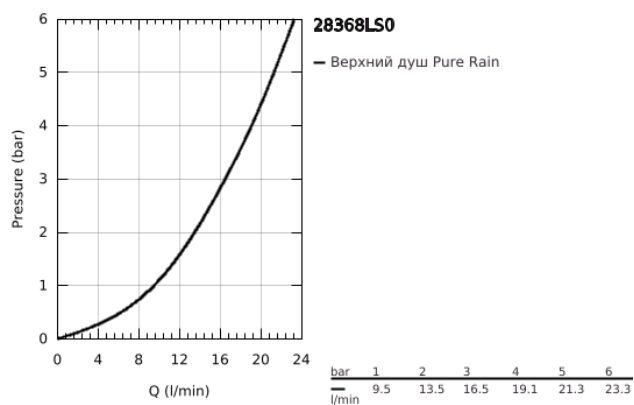

28 368 LS0 RAINSHOWER COSMOPOLITAN 210 ВЕРХНИЙ ДУШ С ОДНИМ РЕЖИМОМ

ОПИСАНИЕ ПРОДУКТА

- Colour: белая луна/хром
- душевая струя Rain
- нормальная струя при давлении от 0,5 бар
- белая душевая поверхность
- Ø 210 мм
- металл
- аэратор с шаровым шарниром
- угол поворота $\pm 15^\circ$
- резьбовое соединение 1/2"
- GROHE DreamSpray превосходный поток воды
- GROHE LongLife Finish - стойкое долговечное покрытие
- GROHE SpeedClean система против известковых отложений
- может использоваться с проточным водонагревателем
- верхний душ используется только с кронштейнами 28 384, 28 497, 28 576, 28 724
- GROHE LongLife finish - стойкое долговечное покрытие

28 368 LS0 RAINSHOWER COSMOPOLITAN 210 ВЕРХНИЙ ДУШ С ОДНИМ РЕЖИМОМ

ЗАПАСНЫЕ ЧАСТИ

1: Комплект запчастей (Spare part-nr. 45933000)