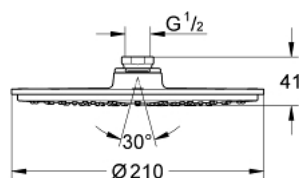

28 368 LS0 RAINSHOWER COSMOPOLITAN 210 ВЕРХНИЙ ДУШ С ОДНИМ РЕЖИМОМ

ОПИСАНИЕ ПРОДУКТА

- Colour: белая луна/хром
- душевая струя Rain
- нормальная струя при давлении от 0,5 бар
- белая душевая поверхность
- Ø 210 мм
- металл
- аэратор с шаровым шарниром
- угол поворота $\pm 15^\circ$
- резьбовое соединение 1/2"
- GROHE DreamSpray превосходный поток воды
- GROHE LongLife Finish - стойкое долговечное покрытие
- GROHE SpeedClean система против известковых отложений
- может использоваться с проточным водонагревателем
- верхний душ используется только с кронштейнами 28 384, 28 497, 28 576, 28 724
- GROHE LongLife finish - стойкое долговечное покрытие

28 368 LS0 RAINSHOWER COSMOPOLITAN 210 ВЕРХНИЙ ДУШ С ОДНИМ РЕЖИМОМ

ЗАПАСНЫЕ ЧАСТИ

1: Комплект запчастей (Spare part-nr. 45933000)