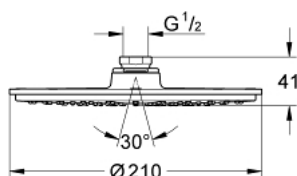

## 28 373 000 RAINSHOWER COSMOPOLITAN 210 ВЕРХНИЙ ДУШ С ОДНИМ РЕЖИМОМ

### ОПИСАНИЕ ПРОДУКТА

- Colour: хром
- душевая струя Rain
- нормальная струя при давлении от 0,5 бар
- максимальный расход (при 3 бар): 8,0 л/мин
- Ø 210 мм
- металл
- 120 форсунок
- аэратор с шаровым шарниром
- угол поворота  $\pm 15^\circ$
- резьбовое соединение 1/2"
- GROHE EcoJoy Технология совершенного потока при уменьшенном расходе воды
- GROHE DreamSpray превосходный поток воды
- GROHE LongLife Finish - стойкое долговечное покрытие
- GROHE SpeedClean система против известковых отложений