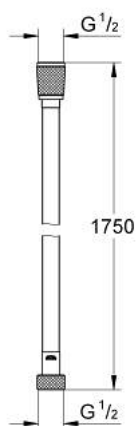

28 388 GL1 SILVERFLEX ДУШЕВОЙ ШЛАНГ

ОПИСАНИЕ ПРОДУКТА

- Colour: холодный рассвет, глянец
- 1750 мм
- Гладкая поверхность, легко чистится
- поворотный конус для функции TwistStop
- максимальное давление до 5 бар
- предел прочности 500 N
- термостойкость до 70°C
- AntiFold защита от залама
- универсальное соединение G 1/2" x 1/2"
- GROHE ProGrip элементы с рифленной поверхностью
- GROHE LongLife finish - стойкое долговечное покрытие