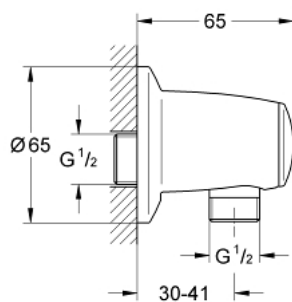

## 28 405 000 MOVARIO ПОДКЛЮЧЕНИЕ ДЛЯ ДУШЕВОГО ШЛАНГА, DN 15

### ОПИСАНИЕ ПРОДУКТА

- Colour: хром
- с защитой от обратного потока
- GROHE LongLife Finish - стойкое долговечное покрытие