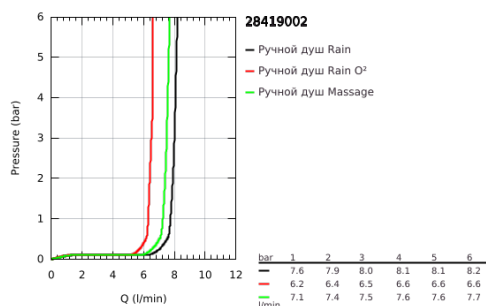

## 28 419 002 ТЕМПЕСТА 100 РУЧНОЙ ДУШ, 3 РЕЖИМА СТРУИ

### ОПИСАНИЕ ПРОДУКТА

- Colour: хром
- Режимы струи: GROHE Rain O<sup>2</sup>, Rain, Massage
- ограничитель расхода воды 9,5 л/мин
- GROHE DreamSpray превосходный поток воды
- GROHE LongLife Finish - стойкое долговечное покрытие
- GROHE SpeedClean система против известковых отложений
- Inner WaterGuide - внутренняя изоляция потока воды
- ShockProof силиконовое кольцо, предотвращающее повреждение поверхности при падении ручного душа
- универсальное крепление, подходящее к любому стандартному шлангу
- может использоваться с проточным водонагревателем
- минимальное давление 1,0 бар