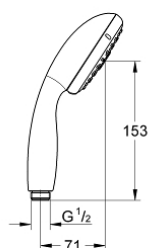

## 28 419 002 ТЕМПЕСТА 100 РУЧНОЙ ДУШ, 3 РЕЖИМА СТРУИ

### ОПИСАНИЕ ПРОДУКТА

- Colour: хром
- Режимы струи: GROHE Rain O<sup>2</sup>, Rain, Massage
- ограничитель расхода воды 9,5 л/мин
- GROHE DreamSpray превосходный поток воды
- GROHE LongLife Finish - стойкое долговечное покрытие
- GROHE SpeedClean система против известковых отложений
- Inner WaterGuide - внутренняя изоляция потока воды
- ShockProof силиконовое кольцо, предотвращающее повреждение поверхности при падении ручного душа
- универсальное крепление, подходящее к любому стандартному шлангу
- может использоваться с проточным водонагревателем
- минимальное давление 1,0 бар

28 419 002 **ТЕМPEСТА 100 РУЧНОЙ ДУШ, 3 РЕЖИМА СТРУИ**

**ЗАПАСНЫЕ ЧАСТИ**

1: Сетка (Spare part-nr. 0700200M)