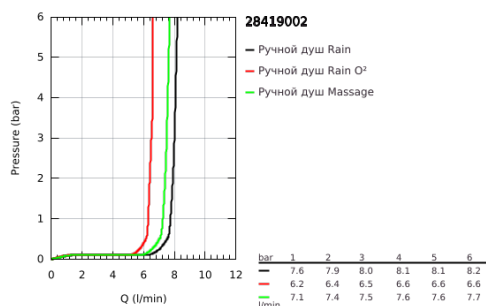

28 419 002 ТЕМПЕСТА 100 РУЧНОЙ ДУШ, 3 РЕЖИМА СТРУИ

ОПИСАНИЕ ПРОДУКТА

- Colour: хром
- Режимы струи: GROHE Rain O², Rain, Massage
- GROHE EcoJoy ограничитель расхода воды 9,5 л/мин
- GROHE DreamSpray превосходный поток воды
- GROHE LongLife Finish - стойкое долговечное покрытие
- GROHE SpeedClean система против известковых отложений
- Inner WaterGuide - внутренняя изоляция потока воды
- ShockProof силиконовое кольцо, предотвращающее повреждение поверхности при падении ручного душа
- универсальное крепление, подходящее к любому стандартному шлангу
- может использоваться с проточным водонагревателем
- минимальное давление 1,0 бар

28 419 002 **ТЕМPEСТА 100 РУЧНОЙ ДУШ, 3 РЕЖИМА СТРУИ**

ЗАПАСНЫЕ ЧАСТИ

1: Сетка (Spare part-nr. 0700200M)