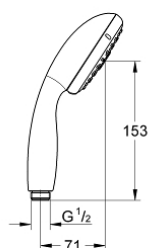

28 419 002 ТЕМПЕСТА 100 РУЧНОЙ ДУШ, 3 РЕЖИМА СТРУИ

ОПИСАНИЕ ПРОДУКТА

- Colour: хром
- Режимы струи: GROHE Rain O², Rain, Massage
- GROHE EcoJoy ограничитель расхода воды 9,5 л/мин
- GROHE DreamSpray превосходный поток воды
- GROHE LongLife Finish - стойкое долговечное покрытие
- GROHE SpeedClean система против известковых отложений
- Inner WaterGuide - внутренняя изоляция потока воды
- ShockProof силиконовое кольцо, предотвращающее повреждение поверхности при падении ручного душа
- универсальное крепление, подходящее к любому стандартному шлангу
- может использоваться с проточным водонагревателем
- минимальное давление 1,0 бар

28 419 002 **ТЕМPEСТА 100 РУЧНОЙ ДУШ, 3 РЕЖИМА СТРУИ**

ЗАПАСНЫЕ ЧАСТИ

1: Сетка (Spare part-nr. 0700200M)