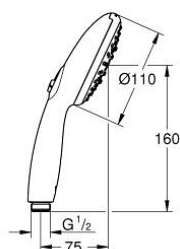

## 28 419 003 ТЕМПЕСТА 110 РУЧНОЙ ДУШ, 3 РЕЖИМА СТРУИ

### ОПИСАНИЕ ПРОДУКТА

- Colour: хром
- Режимы струи: Rain / Jet / Massage
- максимальный расход (при 3 бар): 7,4 л/мин
- GROHE EcoJoy Технология совершенного потока при уменьшенном расходе воды
- GROHE SmartSwitch - выбор режима струи с помощью поворота диска
- GROHE DreamSpray превосходный поток воды
- GROHE LongLife Finish - стойкое долговечное покрытие
- GROHE SpeedClean система против известковых отложений
- Inner WaterGuide - внутренняя изоляция потока воды
- ShockProof силиконовое кольцо, предотвращающее повреждение поверхности при падении ручного душа
- универсальное крепление, подходящее к любому стандартному шлангу
- минимальное давление 1,0 бар
- может использоваться с проточным водонагревателем
- профессиональная серия

## 28 419 003 **ТЕМРЕСТА 110 РУЧНОЙ ДУШ, 3 РЕЖИМА СТРУИ**

### ЗАПАСНЫЕ ЧАСТИ

1: Сетка (Spare part-nr. 0700200M)