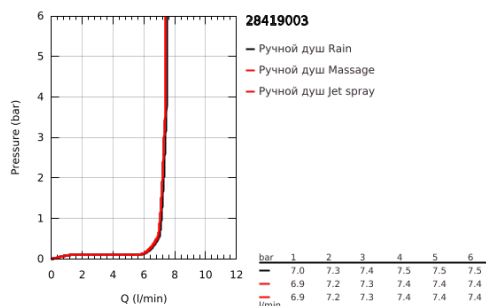

## 28 419 003 ТЕМПЕСТА 110 РУЧНОЙ ДУШ, 3 РЕЖИМА СТРУИ

### ОПИСАНИЕ ПРОДУКТА

- Colour: хром
- Режимы струи: Rain / Jet / Massage
- максимальный расход (при 3 бар): 7,4 л/мин
- GROHE EcoJoy Технология совершенного потока при уменьшенном расходе воды
- GROHE SmartSwitch - выбор режима струи с помощью поворота диска
- GROHE DreamSpray превосходный поток воды
- GROHE LongLife Finish - стойкое долговечное покрытие
- GROHE SpeedClean система против известковых отложений
- Inner WaterGuide - внутренняя изоляция потока воды
- ShockProof силиконовое кольцо, предотвращающее повреждение поверхности при падении ручного душа
- универсальное крепление, подходящее к любому стандартному шлангу
- минимальное давление 1,0 бар
- может использоваться с проточным водонагревателем
- профессиональная серия