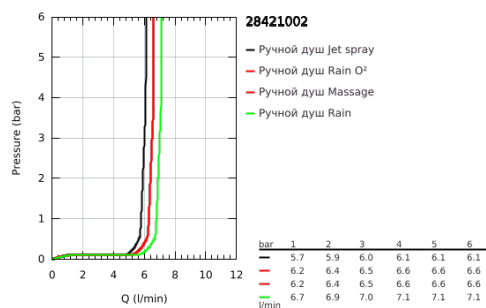

28 421 002 ТЕМПЕСТА 100 РУЧНОЙ ДУШ, 4 ВИДА СТРУЙ

ОПИСАНИЕ ПРОДУКТА

- Colour: хром
- Режимы струи: GROHE Rain O², Rain, Massage, Jet
- GROHE EcoJoy ограничитель расхода воды 9,5 л/мин
- GROHE DreamSpray превосходный поток воды
- GROHE LongLife Finish - стойкое долговечное покрытие
- GROHE SpeedClean система против известковых отложений
- Inner WaterGuide - внутренняя изоляция потока воды
- ShockProof силиконовое кольцо, предотвращающее повреждение поверхности при падении ручного душа
- универсальное крепление, подходящее к любому стандартному шлангу
- может использоваться с проточным водонагревателем
- минимальное давление 1,0 бар

28 421 002 **TEMPESTA 100 РУЧНОЙ ДУШ, 4 ВИДА СТРУЙ**

ЗАПАСНЫЕ ЧАСТИ

1: Сетка (Spare part-nr. 0700200M)