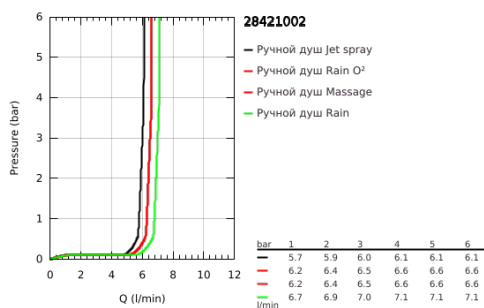

28 421 002 ТЕМПЕСТА 100 РУЧНОЙ ДУШ, 4 ВИДА СТРУЙ

ОПИСАНИЕ ПРОДУКТА

- Colour: хром
- Режимы струи: GROHE Rain O², Rain, Massage, Jet
- ограничитель расхода воды 9,5 л/мин
- GROHE DreamSpray превосходный поток воды
- GROHE LongLife Finish - стойкое долговечное покрытие
- GROHE SpeedClean система против известковых отложений
- Inner WaterGuide - внутренняя изоляция потока воды
- ShockProof силиконовое кольцо, предотвращающее повреждение поверхности при падении ручного душа
- универсальное крепление, подходящее к любому стандартному шлангу
- может использоваться с проточным водонагревателем
- минимальное давление 1,0 бар

28 421 002 **TEMPESTA 100 РУЧНОЙ ДУШ, 4 ВИДА СТРУЙ**

ЗАПАСНЫЕ ЧАСТИ

1: Сетка (Spare part-nr. 0700200M)