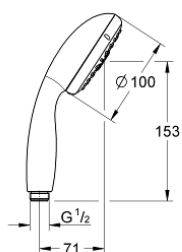

28 421 002 ТЕМПЕСТА 100 РУЧНОЙ ДУШ, 4 ВИДА СТРУЙ

ОПИСАНИЕ ПРОДУКТА

- Colour: хром
- Режимы струи: GROHE Rain O², Rain, Massage, Jet
- ограничитель расхода воды 9,5 л/мин
- GROHE DreamSpray превосходный поток воды
- GROHE LongLife Finish - стойкое долговечное покрытие
- GROHE SpeedClean система против известковых отложений
- Inner WaterGuide - внутренняя изоляция потока воды
- ShockProof силиконовое кольцо, предотвращающее повреждение поверхности при падении ручного душа
- универсальное крепление, подходящее к любому стандартному шлангу
- может использоваться с проточным водонагревателем
- минимальное давление 1,0 бар

28 421 002 **TEMPESTA 100 РУЧНОЙ ДУШ, 4 ВИДА СТРУЙ**

ЗАПАСНЫЕ ЧАСТИ

1: Сетка (Spare part-nr. 0700200M)