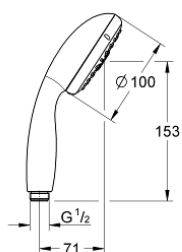

28 421 002 ТЕМПЕСТА 100 РУЧНОЙ ДУШ, 4 ВИДА СТРУЙ

ОПИСАНИЕ ПРОДУКТА

- Colour: хром
- Режимы струи: GROHE Rain O², Rain, Massage, Jet
- GROHE EcoJoy ограничитель расхода воды 9,5 л/мин
- GROHE DreamSpray превосходный поток воды
- GROHE LongLife Finish - стойкое долговечное покрытие
- GROHE SpeedClean система против известковых отложений
- Inner WaterGuide - внутренняя изоляция потока воды
- ShockProof силиконовое кольцо, предотвращающее повреждение поверхности при падении ручного душа
- универсальное крепление, подходящее к любому стандартному шлангу
- может использоваться с проточным водонагревателем
- минимальное давление 1,0 бар

28 421 002 **TEMPESTA 100 РУЧНОЙ ДУШ, 4 ВИДА СТРУЙ**

ЗАПАСНЫЕ ЧАСТИ

1: Сетка (Spare part-nr. 0700200M)