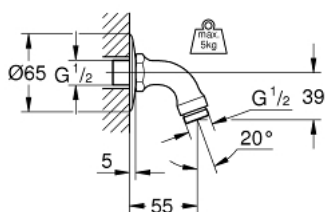

28 429 000 **RELEXA SHOWER ARM 55 MM**

**PRODUCT DESCRIPTION**

- Colour: chrome
- connection thread 1/2"
- GROHE LongLife finish

## 28 429 000 RELEXA SHOWER ARM 55 MM

### SPARE PARTS

1: Escutcheon 1/2" (Spare part-nr. 02201000)

21.02.95  
Kleinert

28.429